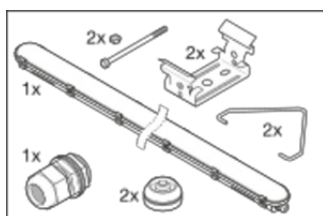

Fotometrische und lichttechnische Planungsdateien		Name des Dokuments
	LDC typ polar	DP 1500 81W 865 IP65 GY

CAD/BIM Dateien		Name des Dokuments
	BIM_Revit_3D	Damp Proof G2
	CAD_STEP_3D	DP-Gen2 1500

Ausschreibungstexte		Name des Dokuments
	Ausschreibungstexte	DAMP PROOF 1500 81W 865 IP65 GY -de

VERPACKUNGSGENERATIONEN

EAN	Verpackungseinheit (Stück pro Einheit)	Abmessungen (Länge x Breite x Höhe)	Bruttogewicht	Volumen
4058075541306	Faltschachtel 1	1,512 mm x 87 mm x 74 mm	1707.00 g	9.73 dm³
4058075541313	Versandschachtel 6	1,532 mm x 191 mm x 245 mm	11473.00 g	71.69 dm³

Die genannten Produktnummern beschreiben die kleinste bestellbare Mengeneinheit. Eine Versandeinheit kann mehrere Einzelprodukte beinhalten. Als Bestellmenge verwenden Sie bitte das Ein- oder Mehrfache einer Versandeinheit.

WEITERE KATALOGINFORMATIONEN

Referenzen / Verweise

– Zur Garantie siehe www.ledvance.de/garantie

Haftungsausschluss

Änderungen und Irrtümer vorbehalten. Vergewissern Sie sich, dass Sie immer den neuesten Stand verwenden.