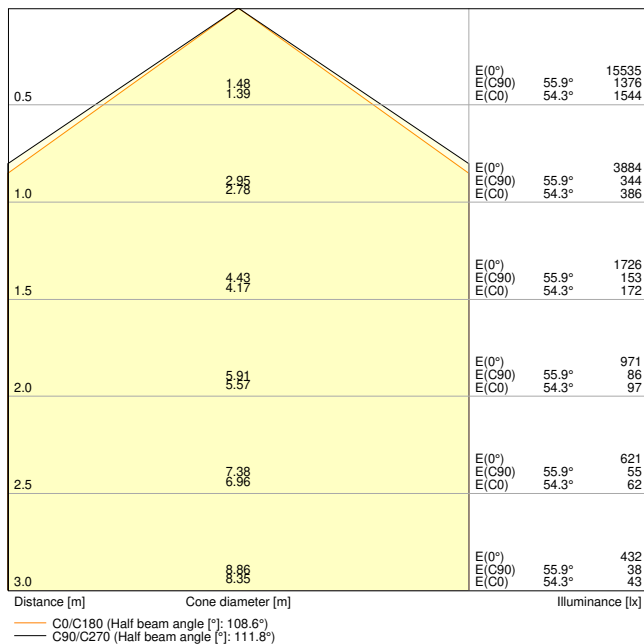

Produkteigenschaften

- Hohe Lichtausbeute: bis zu 139 lm/W
- Ausstrahlungswinkel: 110°

TECHNISCHE DATEN

Elektrische Daten

Nennleistung	81 W / 69 W / 57 W / 46 W
Nennspannung	220...240 V
Netzfrequenz	50...60 Hz
Nennstrom	390,000 mA
Einschaltstrom	13,5 A
Einschaltstromdauer T_{h50}	590 μ s
Max. Anzahl der Leuchten Leitungsschutzschalter B16	13
Max. Anz. Leucht. an Sicherungsaut. C10 A	16
Max. Anzahl der Leuchten Leitungsschutzschalter C16	16
Netzleistungsfaktor λ	> 0,90
Oberschwingungsgehalt	< 20 %
Schutzklasse	I
Betriebsart	Integrierter LED-Treiber

Photometrische Daten

Lichtstrom	11000 lm / 9600 lm / 8200 lm / 6600 lm
Lichtausbeute	143 lm/W / 139 lm/W / 135 lm/W
Farbtemperatur	6500 K
Lichtfarbe (Bezeichnung)	Kaltes Tageslicht
Farbwiedergabeindex Ra	> 80
Standardabweichung des Farbabgleichs	4 sdc _m
Flimmerarm	Ja
Flimmer-Messgröße (Pst LM)	≤ 1
Messgröße für Stroboskop-Effekte (SVM)	≤ 0.4
Photobiologische Risikogruppe gemäß EN62778	RG0
Ausstrahlungswinkel	110 °