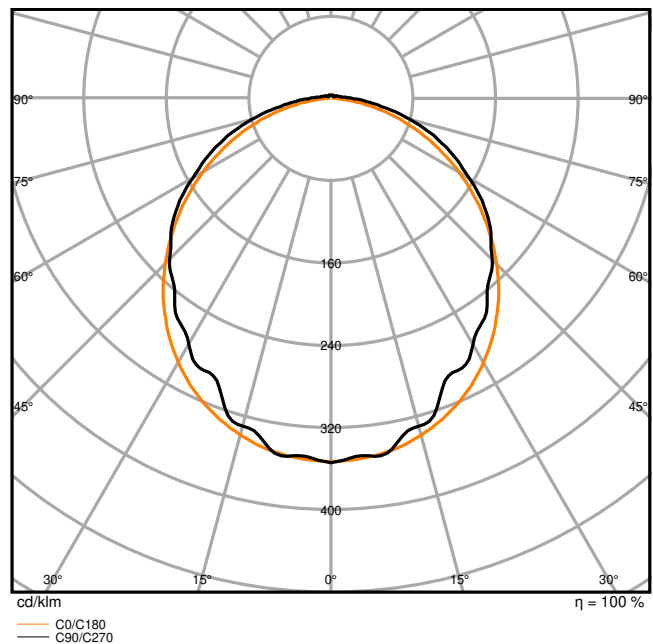

DP 1500 81W 865 IP65 GY