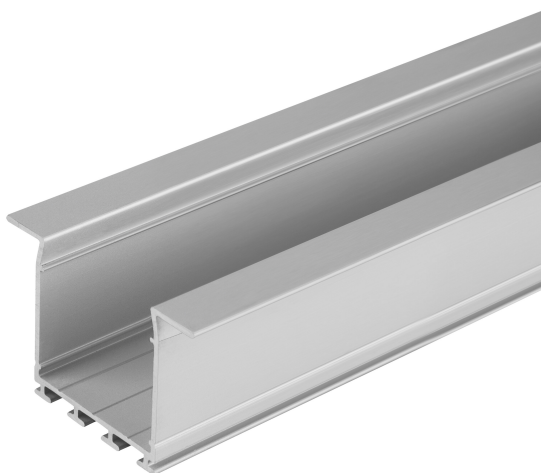

PRODUKTDATENBLATT

LS AY -PW02/UW/39X26/14/1

Wide Profiles for LED Strips | Weite Profile für LED-Bänder

Anwendungsgebiete

- Allgemeine Innenbeleuchtung

Produktvorteile

- Robustes Aluminiumprofil
- Schnelle und einfache Montage

TECHNISCHE DATEN

Maße & Gewicht

Länge	1000 mm
Breite	39.0 mm
Höhe	26.0 mm
Produktgewicht	260,00 g

Farben & Materialien

Produktfarbe	Grau
--------------	------

Temperaturen & Betriebsbedingungen

Umgebungstemperaturbereich	-15...+45 °C
Betriebstemperaturbereich	-15...+45 °C