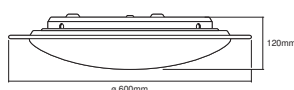

Maße & Gewicht

Durchmesser	560 mm
Breite	560 mm
Höhe	120,00 mm
Produktgewicht	1280,00 g

PG Orbis Sparkle 600mm MiPRC

Materialien & Farben

Produktfarbe	Weiß
Gehäusefarbe	Weiß
Gehäusematerial	Aluminium
Material Abdeckung	Polycarbonat (PC)
Quecksilbergehalt der Lampe	0.0 mg