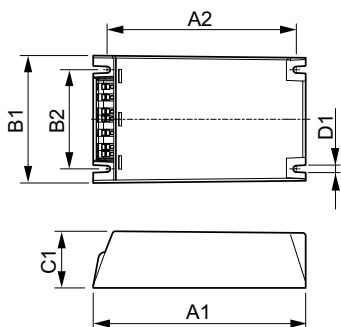

Verdrahtung	
Kabellänge von Gerät zu Lampe	10 m
Anschlusstyp	WAGO Serie 804

Temperatur	
Umgebungstemperaturbereich	-30 °C bis 55 °C
Gehäusetemperatur-Lebensdauer (Nom)	80 °C

Mechanik und Gehäuse	
Gehäuse	Q

### Abmessungsskizzen

Product	D1	C1	A1	A2	B1	B2
HID-PV Xt 90 CPO Q 208-277V	4,5 mm	40,0 mm	150,0 mm	133,6 mm	90,0 mm	70,0 mm