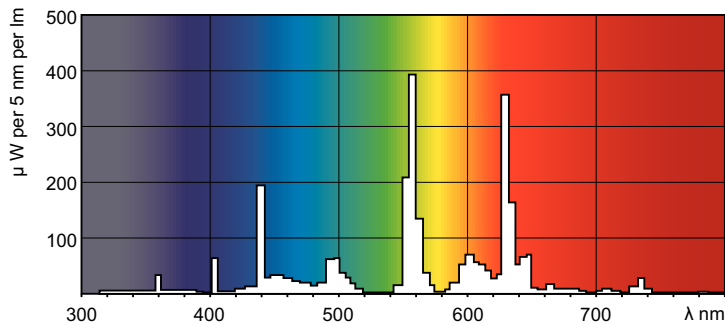

MASTER TL-D Super 80

MASTER TL-D Super 80 1m 36W/840 1SL/25

MASTER TL-D Super 80 mit 26 mm Röhrendurchmesser bietet eine hohe Effizienz (lm/W) mit sehr guter Farbwiedergabe. Die Lampe kann in allen existierenden Leuchten mit TL-D Lampen eingesetzt werden.

Produkt Daten

Allgemeine Informationen	
Socket	G13 [Medium Bi-Pin Fluorescent]
Referenz für Lichtstrommessung	Sphere
Lebensdauer bis 50 % Ausfall (Nom.)	15.000 Stunde(n)

Lichttechnische Daten	
Farbcode	840 [CCT of 4000K]
Lichtstrom	3.100 lm
Nennlichtausbeute (Nom)	86 lm/W
Lichtfarbe	Kaltweiß (CW)
Farbkoordinate X (Nom)	0,38
Farbkoordinate Y (nom.)	0,38
Ähnlichste Farbtemperatur (Nom)	4000 K
Farbwiedergabeindex (CRI)	80

Photometrische Daten

Spectral Power Distribution Colour - MASTER TL-D Super 80 1m 36W/840 SLV/25

Lebensdauer

Life expectancy diagram - 3 hour cycle

Life expectancy diagram - 12 hour cycle

MASTER TL-D Super 80