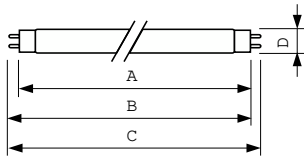

MASTER TL-D Super 80

Produktdaten

Bestell-Produktname	MASTER TL-D Super 80 1m 36W/840 SLV/25
Gesamtbezeichnung des Produkts	MASTER TL-D Super 80 1m 36W/840 1SL/25
Gesamt-Produktcode	871150055877040
Bestellcode	55877040
Material-Nr. (12NC)	927923084014
Lokaler Bestellcode	1063884

Anzahl pro Verpackung	1
Nettogewicht (Einzelteil)	120.000 g
EAN/UPC – Produkt/Kiste	8711500558770
Zähler – Pakete pro Außenkarton	25
EAN Umverpackung	8711500558787

Abmessungsskizzen

Product	D (max)	A (max)	B (max)	B (min)	C (max)
MASTER TL-D Super 80 1m 36W/840 SLV/25	28 mm	970,0 mm	977,1 mm	974,7 mm	984,2 mm