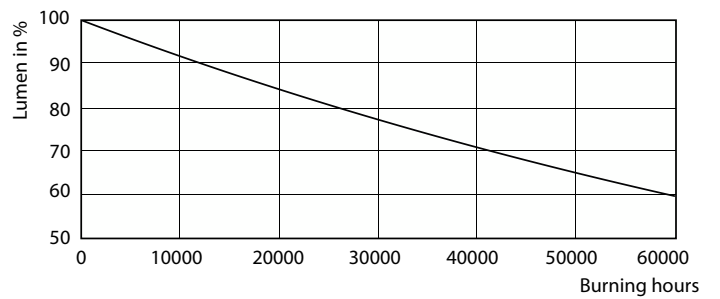

Lumen Maintenance Diagram - MAS LED ExpertColor 5.5-50W GU10 930 25D