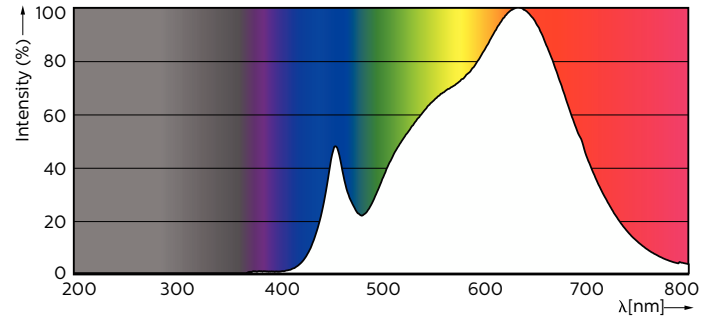

MASTER LEDspot GU10 ExpertColor

Photometrische Daten

Accent Lighting Spots - MAS LED ExpertColor 5.5-50W GU10 930 25D

Spectral Power Distribution Colour - MAS LED ExpertColor 5.5-50W GU10 930 25D