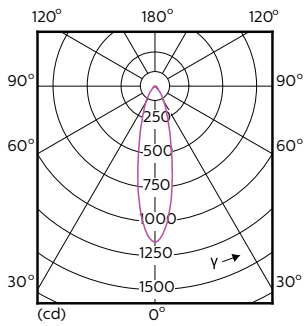

Light Distribution Diagram - MAS LED ExpertColor 5.5-50W GU10 930 25D