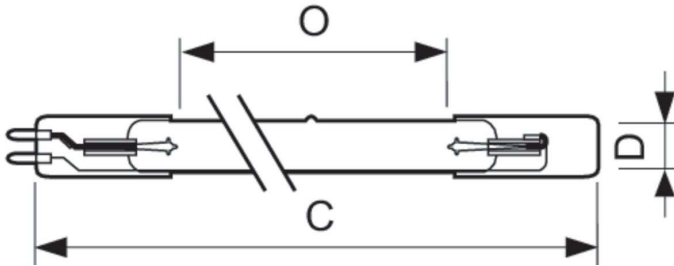

### Produkt Daten

Allgemeine Informationen		Lampenstrom (Nom)	
Socket	G10.2q		2,1 A
Betriebsstellung	P10 [Parallel +/-10D oder horizontal (HOR)]	Lichtregelung und Dimmen	
Nutzlebensdauer (Nom)	12.000 Stunde(n)	Dimmbar	Ja
Lichttechnische Daten		UV	
Strahlungsrückgang bei Nutzlebensdauer	10 %	UV-C-Strahlung bei 100 Std.	46 W
Bogenlänge O (Nom)	740 mm	Produktdaten	
Betrieb und Elektrik		Bestell-Produktname	TUV 130W XPT SE UNP/20
Systemleistung	130 W	Gesamtbezeichnung des Produkts	TUV 130W XPT SE UNP/20

## Abmessungsskizzen

Product	D	O	C (max)
TUV 130W XPT SE UNP/20	19 mm	740 mm	842 mm