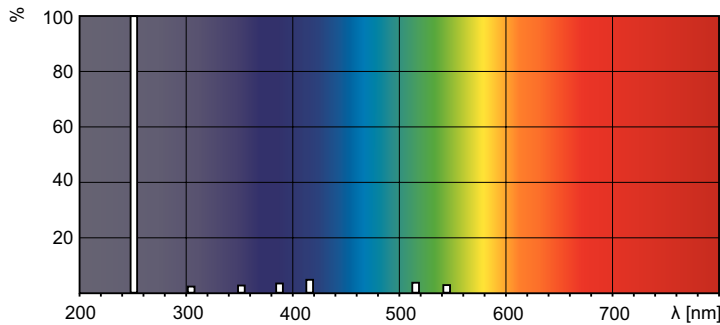

### Produkt Daten

Allgemeine Informationen		Lampenstrom (Nom)	
Socket	G10.2q		2,1 A
Betriebsstellung	P10 [Parallel +/-10D oder horizontal (HOR)]	Lichtregelung und Dimmen	
Nutzlebensdauer (Nom)	12.000 Stunde(n)	Dimmbar	Ja
Lichttechnische Daten		UV	
Strahlungsrückgang bei Nutzlebensdauer	10 %	UV-C-Strahlung bei 100 Std.	46 W
Bogenlänge O (Nom)	740 mm	Produktdaten	
Betrieb und Elektrik		Bestell-Produktname	TUV 130W XPT SE UNP/20
Systemleistung	130 W	Gesamtbezeichnung des Produkts	TUV 130W XPT SE UNP/20

# TUV Amalgam XPT systems

Gesamt-Produktcode	871150020943605
Bestellcode	20943605
Material-Nr. (12NC)	928101805112
Anzahl pro Verpackung	1
Nettogewicht (Einzelteil)	0,175 kg

EAN/UPC – Produkt/Kiste	8711500209436
Zähler – Pakete pro Außenkarton	20
EAN Umverpackung	8711500209443

## Abmessungsskizzen

Product	D	O	C (max)
TUV 130W XPT SE UNP/20	19 mm	740 mm	842 mm

## Photometrische Daten

Spectral Power Distribution Colour – TUV 130W XPT SE UNP/20