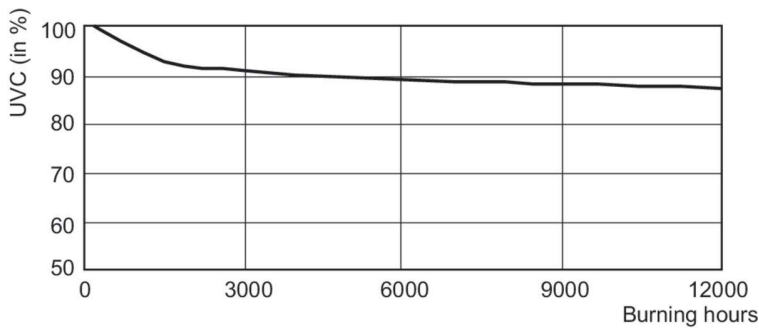

Lebensdauer

Lumen Maintenance Diagram – TUV 130W XPT SE UNP/20