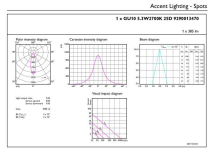

MASTER LEDspot GU10 ExpertColor

Photometrische Daten

© 2023 Philips Lighting B.V. Page 1/1

Accent Lighting Spots - MAS LED ExpertColor 5.5-50W GU10 927 25D