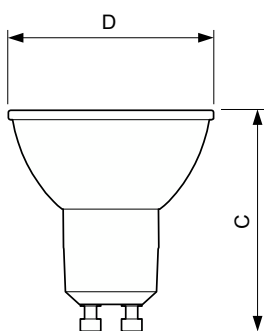

MASTER LEDspot GU10 ExpertColor

Flackerwert (PstLM) – Flackerwert gemäß EN 61000-3-3	1
Messung der Sichtbarkeit des Stroboskopeffekts (SVM)	0,4
Photobiologische Sicherheit gemäß EN 62471	RG1

Betrieb und Elektrik

Netzfrequenz	50 to 60 Hz
Eingangsfrequenz	50 bis 60 Hz
Systemleistung	5,5 W
Lampenstrom (Nom)	30 mA
Äquivalente Leistung	50 W
Startzeit (Nom)	0,5 s
Aufwärmzeit bis 60 % Licht	0,5 s
Leistungsfaktor (Bruchteil)	0,8
Spannung (Nom)	220–240 V

Temperatur

Gehäusetemperatur (Nom)	80 °C

Lichtregelung und Dimmen

Dimmbar	Nur mit Spezial-Dimmern

Mechanik und Gehäuse

Kolbenausführung	Klar
Kolbenform	PAR16

Genehmigung und Anwendung

Energieeffizienzklasse	G

Geeignet für Akzentbeleuchtung	Ja
Energieverbrauch kWh/1.000 Std.	6 kWh
EPREL Registrierungsnummer	544212
CE-Zeichen	Ja
EU RoHS-konform	Ja
EyeComfort	Ja

Anwendungsbedingungen

ist eine Verwendung in geschlossenen Leuchten möglich	No

Produktinformationen

Bestell-Produktname	MAS LED ExpertColor 5.5-50W GU10 927 25D
Gesamtbezeichnung des Produkts	MASTER LED ExpertColor 5.5-50W GU10 927 25D
Gesamt-Produktcode	871869670761600
Bestellcode	70761600
Material-Nr. (12NC)	929001347002
Anzahl pro Verpackung	1
Nettogewicht (Einzelteil)	0,038 kg
EAN/UPC – Produkt/Kiste	8718696707616
Zähler - Pakete pro Außenkarton	10
EAN Umverpackung	8718696707623

Abmessungsskizzen

Product	D	C
MAS LED ExpertColor 5.5-50W GU10 927 25D	50 mm	54 mm