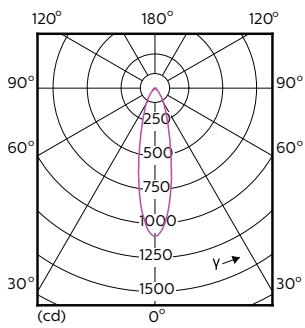

Produkt Daten

Allgemeine Informationen		Lichtstrom	
Sockel	GU10	Lichtstrom	355 lm
Nennlebensdauer	40.000 Stunde(n)	Lichtstärke (Nom)	1.000 cd
Schaltzyklus	50.000	Lichtfarbe	Warmweiß (WW)
Beleuchtungstechnologie	LED	Nennlichtausbeute (Nom)	64,55 lm/W
Referenz für Lichtstrommessung	Narrow Cone	Ähnlichste Farbtemperatur (Nom)	2700 K
Lichttechnische Daten		Farbkonsistenz	<3
Farbcode	927	Farbwiedergabeindex (CRI)	97
Ausstrahlungswinkel (Nom)	25 Grad	Restlichtstrom am Ende der Nennlebensdauer (Nom.)	70 %
		Lichtstrom im 90° -Kegel (Nennwert)	355 lm

Abmessungsskizzen

Product	D	C
MAS LED ExpertColor 5.5-50W GU10 927 25D	50 mm	54 mm

MASTER LEDspot GU10 ExpertColor

Photometrische Daten

© 2023 Philips Lighting B.V. Page 1/1

Accent Lighting Spots - MAS LED ExpertColor 5.5-50W GU10 927 25D

Spectral Power Distribution Colour - MAS LED ExpertColor 5.5-50W GU10 927 25D

Light Distribution Diagram - MAS LED ExpertColor 5.5-50W GU10 927 25D

Lebensdauer

40K LED

Lumen Maintenance Diagram - MAS LED ExpertColor 5.5-50W GU10 927 25D