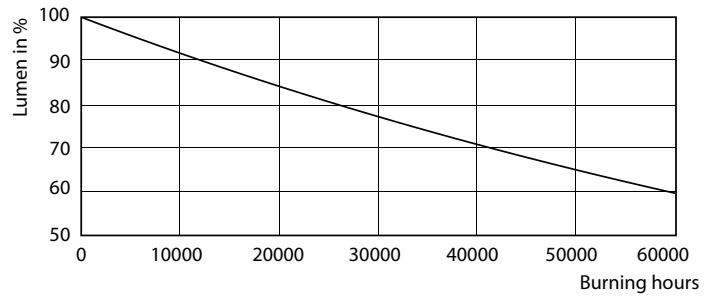

Produkt Daten

Allgemeine Informationen		Lichtstrom	
Sockel	GU10	Lichtstrom	355 lm
Nennlebensdauer	40.000 Stunde(n)	Lichtstärke (Nom)	1.000 cd
Schaltzyklus	50.000	Lichtfarbe	Warmweiß (WW)
Beleuchtungstechnologie	LED	Nennlichtausbeute (Nom)	64,55 lm/W
Referenz für Lichtstrommessung	Narrow Cone	Ähnlichste Farbtemperatur (Nom)	2700 K
Lichttechnische Daten		Farbkonsistenz	<3
Farbcode	927	Farbwiedergabeindex (CRI)	97
Ausstrahlungswinkel (Nom)	25 Grad	Restlichtstrom am Ende der Nennlebensdauer (Nom.)	70 %
		Lichtstrom im 90° -Kegel (Nennwert)	355 lm

Spectral Power Distribution Colour - MAS LED ExpertColor 5.5-50W GU10 927 25D

Light Distribution Diagram - MAS LED ExpertColor 5.5-50W GU10 927 25D

Lebensdauer

40K LED

Lumen Maintenance Diagram - MAS LED ExpertColor 5.5-50W GU10 927 25D