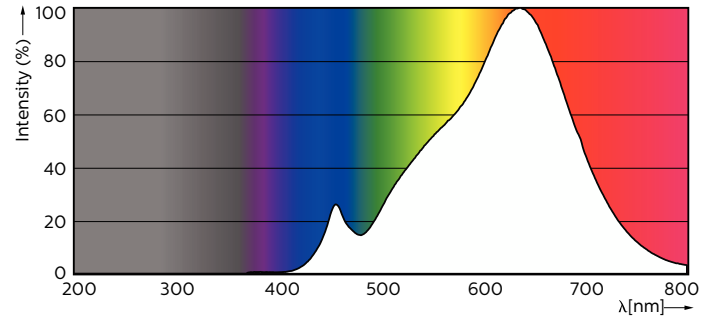

MASTER LEDspot GU10 ExpertColor

MASTER LED ExpertColor 5.5-50W GU10 927 25D

Der beste und schönste LEDspot für den Profi: . Der MASTER LEDspot ExpertColor ist ideal für den 24/7 Betrieb dank seiner langen Nutzlebensdauer von 40.000 Stunden geeignet. Der MASTER LEDspot ExpertColor schafft zudem ein warmes und komfortables Ambiente im Gastgewerbe, Eigenheim und Restaurant. Es erreicht dieses Ambiente durch ein angepasstes Farbspektrum ,welches dem von Halogen ähnlich ist, einen hohem Farbwiedergabeindex sowie leistungsstarker Dimmfunktion. Das Ergebnis? Ein wundervolles Beleuchtungserlebnis. Darüber hinaus ist das innovative Linsendesign ohne Einfassung durch ihr sauberes und klares Aussehen für nahezu jede Inneneinrichtung geeignet.

Produkt Daten

Allgemeine Informationen		Lichtstrom	
Sockel	GU10	Lichtstrom	355 lm
Nennlebensdauer	40.000 Stunde(n)	Lichtstärke (Nom)	1.000 cd
Schaltzyklus	50.000	Lichtfarbe	Warmweiß (WW)
Beleuchtungstechnologie	LED	Nennlichtausbeute (Nom)	64,55 lm/W
Referenz für Lichtstrommessung	Narrow Cone	Ähnlichste Farbtemperatur (Nom)	2700 K
Lichttechnische Daten		Farbkonsistenz	<3
Farbcode	927	Farbwiedergabeindex (CRI)	97
Ausstrahlungswinkel (Nom)	25 Grad	Restlichtstrom am Ende der Nennlebensdauer (Nom.)	70 %
		Lichtstrom im 90° -Kegel (Nennwert)	355 lm

Abmessungsskizzen

Product	D	C
MAS LED ExpertColor 5.5-50W GU10 927 25D	50 mm	54 mm

MASTER LEDspot GU10 ExpertColor

Photometrische Daten

© 2023 Philips Lighting B.V. Page 1/1

Accent Lighting Spots - MAS LED ExpertColor 5.5-50W GU10 927 25D

Spectral Power Distribution Colour - MAS LED ExpertColor 5.5-50W GU10 927 25D

Light Distribution Diagram - MAS LED ExpertColor 5.5-50W GU10 927 25D

Lebensdauer

40K LED

Lumen Maintenance Diagram - MAS LED ExpertColor 5.5-50W GU10 927 25D