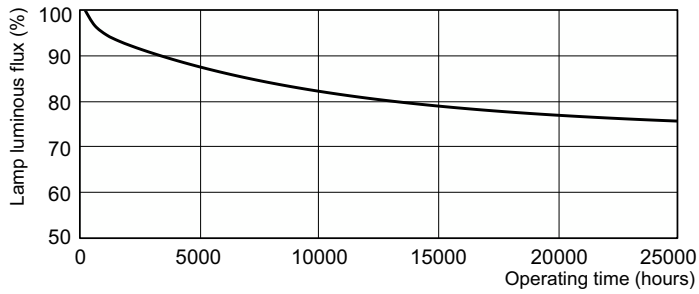

Abmessungsskizzen

Product	D (max)	A (max)	B (max)	B (min)	C (max)
MASTER TL-D Food 58W/79 SLV/25	28 mm	1.500 mm	1.507,1 mm	1.504,7 mm	1.514,2 mm

Photometrische Daten

Spectral Power Distribution Colour - MASTER TL-D Food 58W/79 SLV/25

Lebensdauer

Life expectancy diagram - 12 hour cycle

Life expectancy diagram - 3 hour cycle

MASTER TL-D 79er Lichtfarbe

Lebensdauer

Lumen Maintenance Diagram - MASTER TL-D Food 58W/79 SLV/25