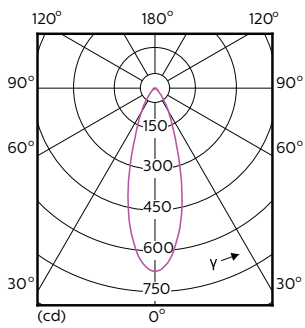

Light Distribution Diagram - MAS LED ExpertColor 3.9-35W GU10 930 36D