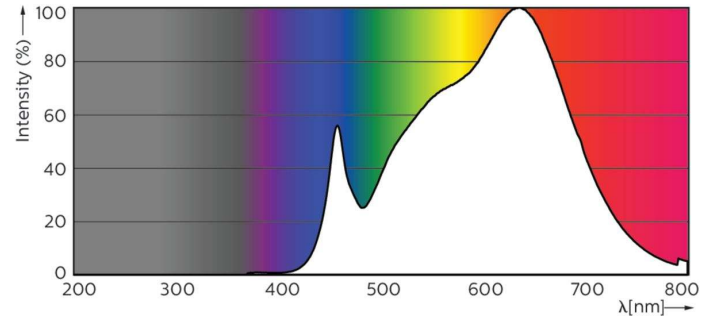

Produkt Daten

Allgemeine Informationen		Lichtstrom	
Sockel	GU10	Lichtstrom	280 lm
Nennlebensdauer	40.000 Stunde(n)	Lichtstärke (Nom)	560 cd
Schaltzyklus	50.000	Lichtfarbe	Weiß (WH)
Beleuchtungstechnologie	LED	Nennlichtausbeute (Nom)	71 lm/W
Referenz für Lichtstrommessung	Narrow Cone	Ähnlichste Farbtemperatur (Nom)	3000 K
Lichttechnische Daten		Farbkonsistenz	<3
Farbcode	930 [CCT of 3000K]	Farbwiedergabeindex (CRI)	97
Ausstrahlungswinkel (Nom)	36 Grad	Restlichtstrom am Ende der Nennlebensdauer (Nom.)	70 %
		Lichtstrom im 90° -Kegel (Nennwert)	280 lm

MASTER LEDspot GU10 ExpertColor

Photometrische Daten

Accent Lighting Spots - MAS LED ExpertColor 3.9-35W GU10 930 36D

Spectral Power Distribution Colour - MAS LED ExpertColor 3.9-35W GU10 930 36D

Light Distribution Diagram - MAS LED ExpertColor 3.9-35W GU10 930 36D