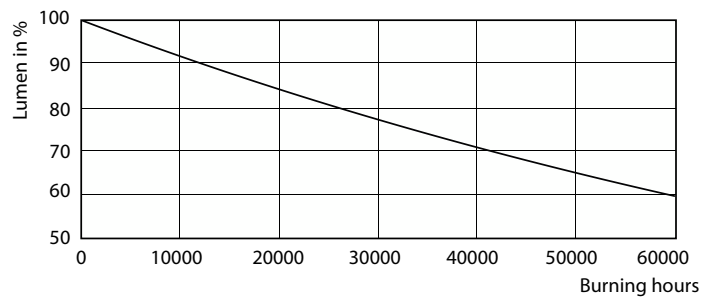

Lumen Maintenance Diagram - MAS LED ExpertColor 3.9-35W GU10 930 36D