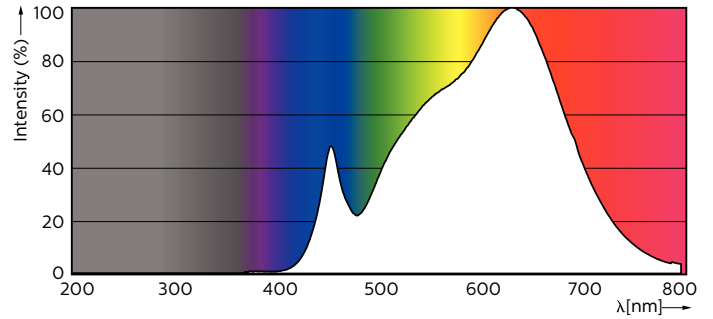

Produkt Daten

Allgemeine Informationen		Lichtstrom	
Sockel	GU10	Lichtstrom	375 lm
Nennlebensdauer	40.000 Stunde(n)	Lichtstärke (Nom)	800 cd
Schaltzyklus	50.000	Lichtfarbe	Weiß (WH)
Beleuchtungstechnologie	LED	Nennlichtausbeute (Nom)	68 lm/W
Referenz für Lichtstrommessung	Narrow Cone	Ähnlichste Farbtemperatur (Nom)	3000 K
Lichttechnische Daten		Farbkonsistenz	<3
Farbcode	930 [CCT of 3000K]	Farbwiedergabeindex (CRI)	97
Ausstrahlungswinkel (Nom)	36 Grad	Restlichtstrom am Ende der Nennlebensdauer (Nom.)	70 %
		Lichtstrom im 90° -Kegel (Nennwert)	375 lm

MASTER LEDspot GU10 ExpertColor

Photometrische Daten

Accent Lighting Spots - MAS LED ExpertColor 5.5-50W GU10 930 36D

Spectral Power Distribution Colour - MAS LED ExpertColor 5.5-50W GU10 930 36D

Light Distribution Diagram - MAS LED ExpertColor 5.5-50W GU10 930 36D