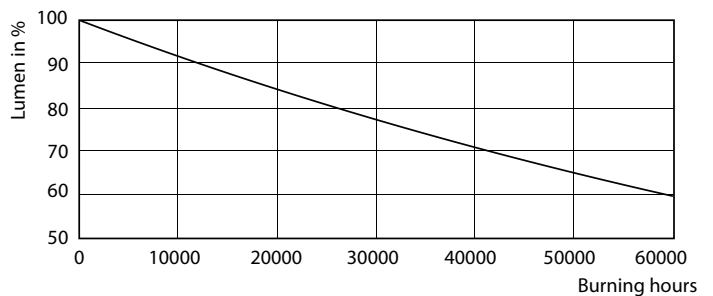

Lebensdauer

40K LED

Lumen Maintenance Diagram - MAS LED ExpertColor 5.5-50W GU10 930 36D