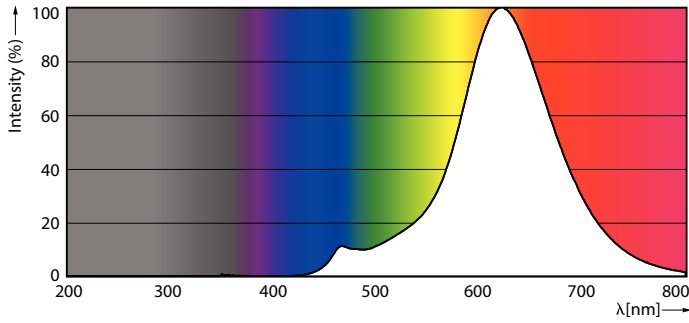

Produkt Daten

Allgemeine Informationen	
Sockel	E27
Nennlebensdauer	15.000 Stunde(n)
Schaltzyklus	20.000
Beleuchtungstechnologie	LED

Lichttechnische Daten	
Farbcode	818 [CCT of 1800K]
Lichtstrom	250 lm
Lichtfarbe	1800
Nennlichtausbeute (Nom)	62 lm/W
Ähnlichste Farbtemperatur (Nom)	1800 K
Farbkonsistenz	<6
Farbwiedergabeindex (CRI)	80

Abmessungsskizzen

Product	D	C
MAS VLE LEDBulbD4-25W E27 A60 GOLD SP G	61 mm	106 mm

Dekorative MASTER Value LED-Glühlampen

Photometrische Daten

Spectral Power Distribution Colour - MAS VLE LEDBulbD4-25W E27 A60 GOLD SP G