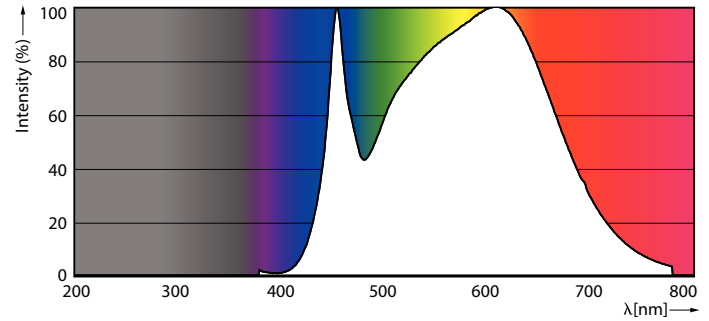

MASTER LEDspot MR16 ExpertColor

Photometrische Daten

Spectral Power Distribution Colour - MAS LED ExpertColor 7.5-43W MR16 940 36D