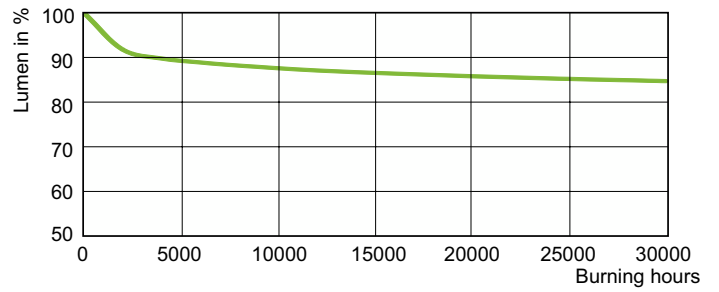

MASTER SON PIA Plus

Lebensdauer

LDLE_SON-PIA_Plus_70W_I-Life expectancy diagram

Lumen Maintenance Diagram - MASTER SON PIA Plus 70W/220 I E27
1CT/24