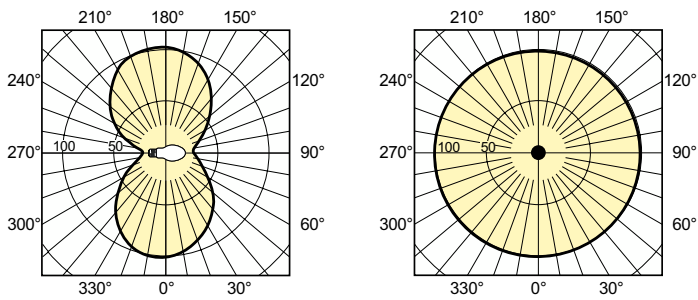

MASTER SON PIA Plus

EPREL Registrierungsnummer	473371
Produktdaten	
Bestell-Produktname	MASTER SON PIA Plus 70W/220 I E27 1CT/24
Gesamtbezeichnung des Produkts	MASTER SON PIA Plus 70W/220 I E27 1CT/24
Gesamt-Produktcode	871150020426430
Bestellcode	20426430
Material-Nr. (12NC)	928150008835

Anzahl pro Verpackung	1
Nettogewicht (Einzelteil)	0,062 kg
EAN/UPC – Produkt/Kiste	8711500204264
Zähler – Pakete pro Außenkarton	24
EAN Umverpackung	8711500204271

Abmessungsskizzen

Product	D (max)	C (max)
MASTER SON PIA Plus 70W/220 I E27 1CT/24	70 mm	152 mm

Photometrische Daten

Light Distribution Diagram - MASTER SON PIA Plus 70W/220 I E27 1CT/24