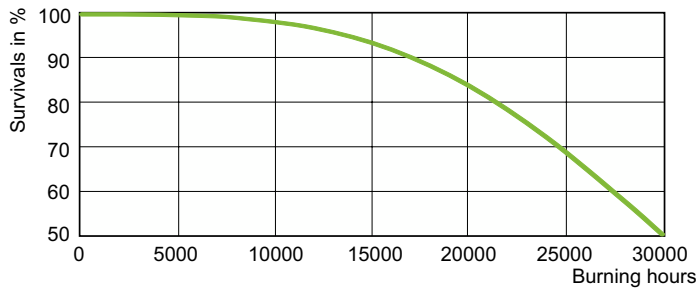

MASTER SON PIA Plus

Lebensdauer

LDLE_SON-PIA_Plus_70W_I-Life expectancy diagram

Lumen Maintenance Diagram - MASTER SON PIA Plus 70W/220 I E27
1CT/24