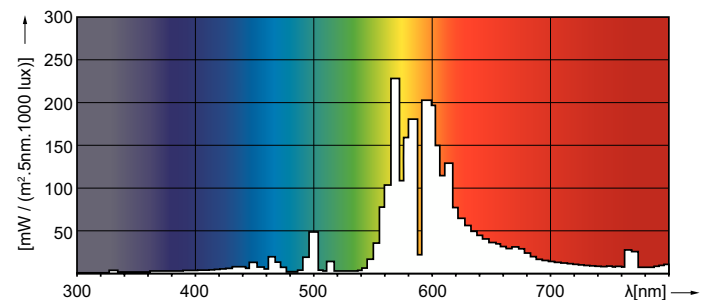

Spectral Power Distribution Colour - MASTER SON PIA Plus 70W/220 I E27 1CT/24