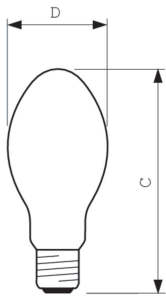

MASTER SON PIA Plus

EPREL Registrierungsnummer	473371
Produktdaten	
Bestell-Produktname	MASTER SON PIA Plus 70W/220 I E27 1CT/24
Gesamtbezeichnung des Produkts	MASTER SON PIA Plus 70W/220 I E27 1CT/24
Gesamt-Produktcode	871150020426430
Bestellcode	20426430
Material-Nr. (12NC)	928150008835

Anzahl pro Verpackung	1
Nettogewicht (Einzelteil)	0,062 kg
EAN/UPC – Produkt/Kiste	8711500204264
Zähler – Pakete pro Außenkarton	24
EAN Umverpackung	8711500204271

Abmessungsskizzen

Product	D (max)	C (max)
MASTER SON PIA Plus 70W/220 I E27 1CT/24	70 mm	152 mm