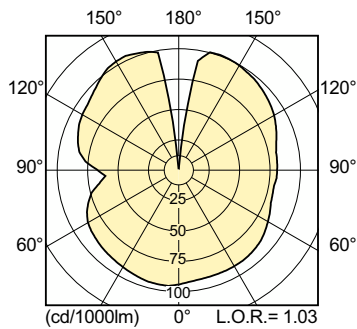

Produkt Daten

Allgemeine Informationen	
Socket	E40
Betriebsstellung	UNIVERSAL [Beliebig oder universal (U)]
Referenz für Lichtstrommessung	Sphere
Lebensdauer bis 50 % Ausfall (Nom.)	23.000 Stunde(n)

Lichttechnische Daten	
Farbcode	830 [CCT of 3000K]
Lichtstrom	28.400 lm
Nennlichtausbeute (Nom)	113 lm/W
Lichtfarbe	Warmweiß (WW)
Farbkoordinate X (Nom)	0,434
Farbkoordinate Y (nom.)	0,398
Ähnlichste Farbtemperatur (Nom)	3000 K
Farbwiedergabeindex (CRI)	88
Bogenlänge O (Nom)	12,1 mm

Photometrische Daten

Light Distribution Diagram - MASTER CityWh CDO-TT Plus 250W/830 E40

Light Distribution Diagram - MASTER CityWh CDO-TT Plus 250W/830 E40

Spectral Power Distribution Colour - MASTER CityWh CDO-TT Plus 250W/830 E40