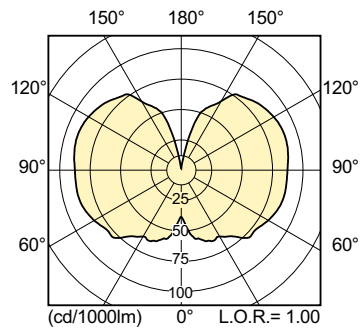

Produkt Daten

Allgemeine Informationen	
Socket	E40
Betriebsstellung	UNIVERSAL [Beliebig oder universal (U)]
Referenz für Lichtstrommessung	Sphere
Lebensdauer bis 50 % Ausfall (Nom.)	23.000 Stunde(n)

Lichttechnische Daten	
Farbcode	830 [CCT of 3000K]
Lichtstrom	28.400 lm
Nennlichtausbeute (Nom)	113 lm/W
Lichtfarbe	Warmweiß (WW)
Farbkoordinate X (Nom)	0,434
Farbkoordinate Y (nom.)	0,398
Ähnlichste Farbtemperatur (Nom)	3000 K
Farbwiedergabeindex (CRI)	88
Bogenlänge O (Nom)	12,1 mm

Anzahl pro Verpackung	1
Nettogewicht (Einzelteil)	0,161 kg
EAN/UPC – Produkt/Kiste	8718291121978
Zähler – Pakete pro Außenkarton	12
EAN Umverpackung	8718291121985

Abmessungsskizzen

Product	D (max)	O	L	C (max)
MASTER CityWh CDO-TT Plus 250W/830 E40	47 mm	12,1 mm	157 mm	257 mm

Photometrische Daten

Light Distribution Diagram - MASTER CityWh CDO-TT Plus 250W/830 E40

Light Distribution Diagram - MASTER CityWh CDO-TT Plus 250W/830 E40

Spectral Power Distribution Colour - MASTER CityWh CDO-TT Plus 250W/830 E40