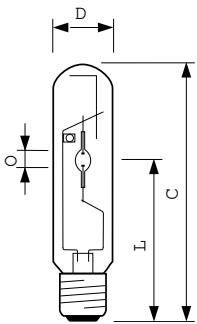

MASTER CityWhite CDO-TT Plus

EPREL Registrierungsnummer	473329
Produktdaten	
Bestell-Produktname	MASTER CityWh CDO-TT Plus 250W/830 E40
Gesamtbezeichnung des Produkts	MASTER CityWhite CDO-TT Plus 250W/830 E40
Gesamt-Produktcode	871829112197800
Bestellcode	12197800
Material-Nr. (12NC)	928082319230

Anzahl pro Verpackung	1
Nettogewicht (Einzelteil)	0,161 kg
EAN/UPC – Produkt/Kiste	8718291121978
Zähler – Pakete pro Außenkarton	12
EAN Umverpackung	8718291121985

Abmessungsskizzen

Product	D (max)	O	L	C (max)
MASTER CityWh CDO-TT Plus 250W/830 E40	47 mm	12,1 mm	157 mm	257 mm