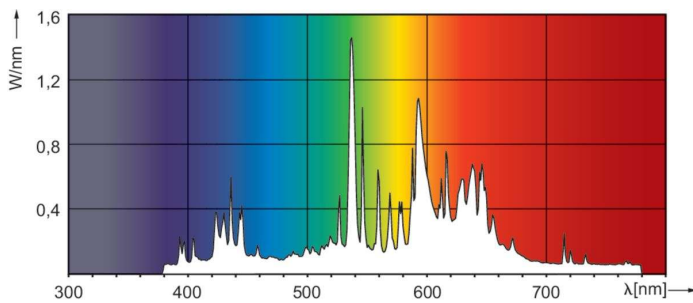

Produkt Daten

Allgemeine Informationen	
Socket	E40
Betriebsstellung	UNIVERSAL [Beliebig oder universal (U)]
Referenz für Lichtstrommessung	Sphere
Lebensdauer bis 50 % Ausfall (Nom.)	23.000 Stunde(n)

Lichttechnische Daten	
Farbcode	830 [CCT of 3000K]
Lichtstrom	28.400 lm
Nennlichtausbeute (Nom)	113 lm/W
Lichtfarbe	Warmweiß (WW)
Farbkoordinate X (Nom)	0,434
Farbkoordinate Y (nom.)	0,398
Ähnlichste Farbtemperatur (Nom)	3000 K
Farbwiedergabeindex (CRI)	88
Bogenlänge O (Nom)	12,1 mm

Photometrische Daten

Light Distribution Diagram - MASTER CityWh CDO-TT Plus 250W/830 E40

Light Distribution Diagram - MASTER CityWh CDO-TT Plus 250W/830 E40

Spectral Power Distribution Colour - MASTER CityWh CDO-TT Plus 250W/830 E40