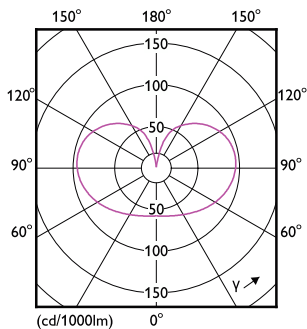

Photometrische Daten

Light Distribution Diagram - LEDClassic SSW 60W A60 E27 WW FRND 1SRT4