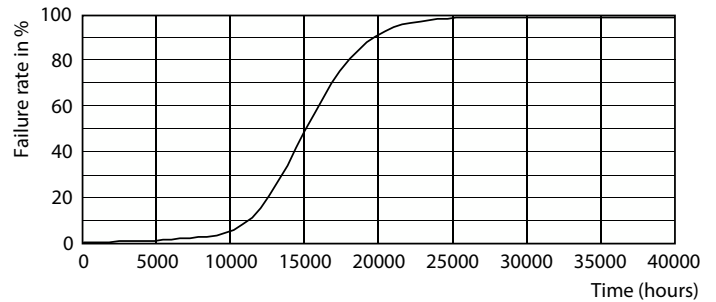

CorePro GLASS LED Kerzen- und Tropfenformlampen

Photometrische Daten

Spectral Power Distribution Colour - CorePro LEDLusterND6.5-60W P45
E27827CLG

Lebensdauer

Lumen Maintenance Diagram - CorePro LEDLusterND6.5-60W P45
E27827CLG

Life Expectancy Diagram