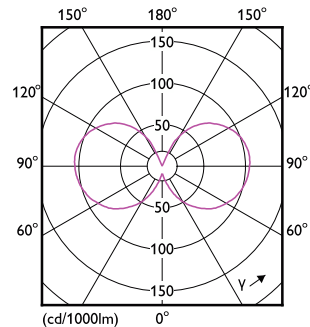

Abmessungsskizzen

Product	D	C
CorePro LEDLusterND6.5-60W P45 E27827CLG	45 mm	78 mm

Photometrische Daten

General uniform lighting - CorePro LEDLusterND6.5-60W P45 E27827CLG

Light Distribution Diagram - CorePro LEDLusterND6.5-60W P45 E27827CLG