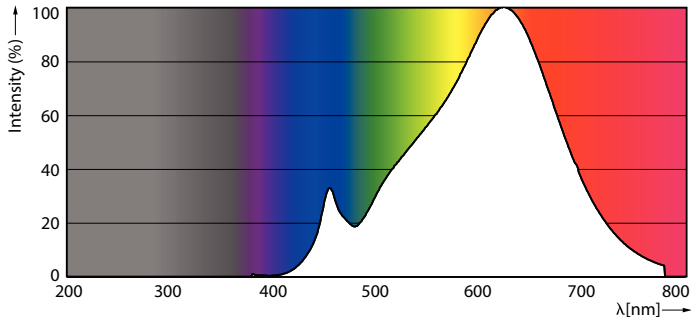

MASTER LEDspot MR16 ExpertColor

Temperatur	
Gehäusetemperatur (Nom)	93 °C
Lichtregelung und Dimmen	
Dimmbar	Nur mit Spezial-Dimmern
Mechanik und Gehäuse	
Kolbenform	MR16
Genehmigung und Anwendung	
Energieeffizienzklasse	G
Geeignet für Akzentbeleuchtung	Ja
Energieverbrauch kWh/1.000 Std.	8 kWh
EPREL Registrierungsnummer	624206
CE-Zeichen	Ja
EU RoHS-konform	Ja
EyeComfort	Ja
Anwendungsbedingungen	
ist eine Verwendung in geschlossenen Leuchten möglich	No

Abmessungsskizzen

Product	D	C
MAS LED ExpertColor 7.5-43W MR16 927 36D	50,5 mm	46 mm

MASTER LEDspot MR16 ExpertColor

Photometrische Daten

Spectral Power Distribution Colour - MAS LED ExpertColor 7.5-43W MR16 927 36D