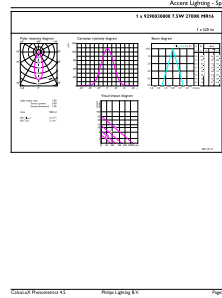

Produktinformationen	
Bestell-Produktname	MAS LED ExpertColor 7.5-43W MR16 927 36D
Gesamtbezeichnung des Produkts	MASTER LED ExpertColor 7.5-43W MR16 927 36D
Gesamt-Produktcode	871951435871300
Bestellcode	35871300
Material-Nr. (12NC)	929003080002
Anzahl pro Verpackung	1
Nettogewicht (Einzelteil)	0,052 kg
EAN/UPC – Produkt/Kiste	8719514358713
Zähler - Pakete pro Außenkarton	10
EAN Umverpackung	8719514358720

Abmessungsskizzen

Product	D	C
MAS LED ExpertColor 7.5-43W MR16 927 36D	50,5 mm	46 mm

MASTER LEDspot MR16 ExpertColor

Photometrische Daten

Spectral Power Distribution Colour - MAS LED ExpertColor 7.5-43W MR16 927 36D