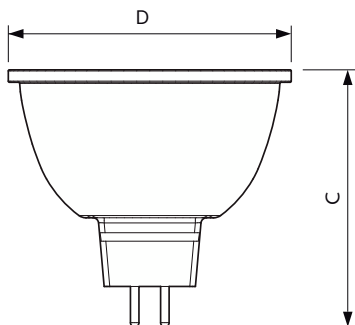

MASTER LEDspot MR16 ExpertColor

Temperatur	
Gehäusetemperatur (Nom)	93 °C
Lichtregelung und Dimmen	
Dimmbar	Nur mit Spezial-Dimmern
Mechanik und Gehäuse	
Kolbenform	MR16
Genehmigung und Anwendung	
Energieeffizienzklasse	G
Geeignet für Akzentbeleuchtung	Ja
Energieverbrauch kWh/1.000 Std.	8 kWh
EPREL Registrierungsnummer	624206
CE-Zeichen	Ja
EU RoHS-konform	Ja
EyeComfort	Ja
Anwendungsbedingungen	
ist eine Verwendung in geschlossenen Leuchten möglich	No

Produktinformationen	
Bestell-Produktname	MAS LED ExpertColor 7.5-43W MR16 927 36D
Gesamtbezeichnung des Produkts	MASTER LED ExpertColor 7.5-43W MR16 927 36D
Gesamt-Produktcode	871951435871300
Bestellcode	35871300
Material-Nr. (12NC)	929003080002
Anzahl pro Verpackung	1
Nettogewicht (Einzelteil)	0,052 kg
EAN/UPC – Produkt/Kiste	8719514358713
Zähler - Pakete pro Außenkarton	10
EAN Umverpackung	8719514358720

Abmessungsskizzen

Product	D	C
MAS LED ExpertColor 7.5-43W MR16 927 36D	50,5 mm	46 mm