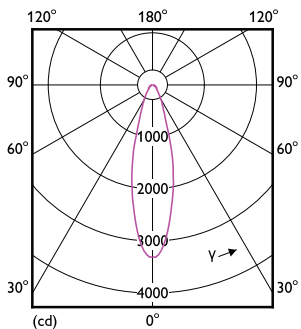

Restlichtstrom am Ende der Nennlebensdauer (Nom.)	70 %
Lichtstrom im 90° -Kegel (Nennwert)	1.270 lm
Flackerwert (PstLM) – Flackerwert gemäß EN 61000-3-3	1
Messung der Sichtbarkeit des Stroboskopeffekts (SVM)	1,5
Photobiologische Sicherheit gemäß EN 62471	RG1
Betrieb und Elektrik	
Netzfrequenz	50 to 60 Hz
Eingangsfrequenz	50 bis 60 Hz
Systemleistung	20 W
Lampenstrom (Nom)	2.000 mA
Äquivalente Leistung	100 W
Startzeit (Nom)	0,5 s
Aufwärmzeit bis 60 % Licht	0,5 s

Abmessungsskizzen

Product	D	C
MAS LEExpertColor 20-100W 940 AR111 24D	111 mm	62 mm

Photometrische Daten

Light Distribution Diagram - MAS LEExpertColor 20-100W 940 AR111 24D

Accent Lighting Spots - MAS LEExpertColor 20-100W 940 AR111 24D