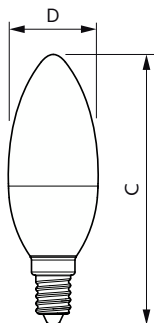

Produkt Daten

Allgemeine Informationen	
Sockel	E14
Nennlebensdauer	15.000 Stunde(n)
Schaltzyklus	50.000
Beleuchtungstechnologie	LED

Lichttechnische Daten	
Farbcode	827 [CCT of 2700K]
Lichtstrom	470 lm
Lichtfarbe	Warmweiß (WW)
Nennlichtausbeute (Nom)	94,00 lm/W
Ähnlichste Farbtemperatur (Nom)	2700 K
Farbkonsistenz	<6
Farbwiedergabeindex (CRI)	80
Restlichtstrom am Ende der Nennlebensdauer (Nom.)	70 %

Abmessungsskizzen

Produktdaten	
Bestell-Produktname	CorePro candle ND 5-40W E14 827 B35 FR
Gesamtbezeichnung des Produkts	CorePro LEDcandle ND 5-40W E14 827 B35 FR
Gesamt-Produktcode	871951431250000
Bestellcode	31250000
Material-Nr. (12NC)	929002968402
Anzahl pro Verpackung	1
Nettogewicht (Einzelteil)	0,040 kg
EAN/UPC – Produkt/Kiste	8719514312500
Zähler - Pakete pro Außenkarton	10
EAN Umverpackung	8719514312517

Product	D	C
CorePro candle ND 5-40W E14 827 B35 FR	45 mm	87 mm

CorePro LED Kerzen- und Tropfenlampenform

Photometrische Daten

General uniform lighting - CorePro candle ND 5-40W E14 827 B35 FR

Spectral Power Distribution Colour - CorePro candle ND 5-40W E14 827 B35 FR