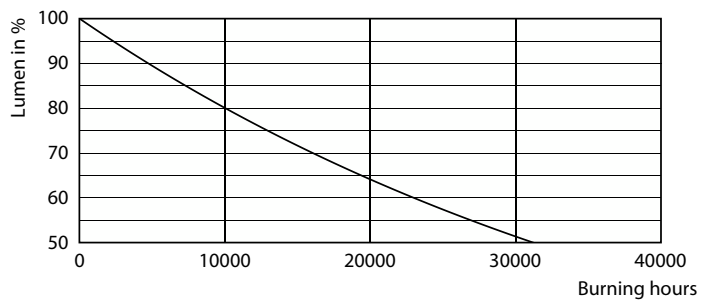

Lumen Maintenance Diagram - CorePro candle ND 5-40W E14 827 B35 FR