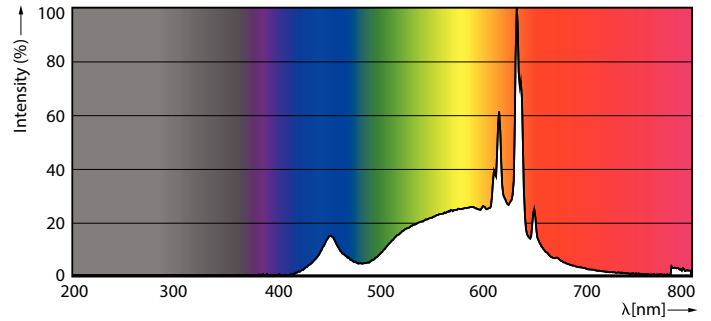

CorePro LED Kerzen- und Tropfenlampenform

Photometrische Daten

General uniform lighting - CorePro candle ND 5-40W E14 827 B35 FR

Spectral Power Distribution Colour - CorePro candle ND 5-40W E14 827 B35 FR