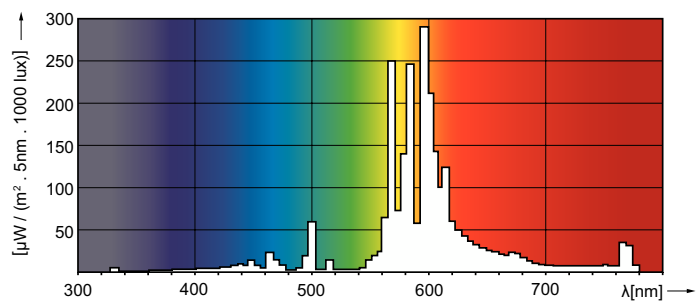

Produkt Daten

Allgemeine Informationen		Lichtregelung und Dimmen	
Socket	E40	Dimmbar	Ja
Betriebsstellung	UNIVERSAL [Beliebig oder universal (U)]		
Lebensdauer bis 50 % Ausfall (Nom.)	20.000 Stunde(n)		
Lichttechnische Daten		Mechanik und Gehäuse	
Farbcode	220 [CCT of 2000K]	Kolbenausführung	Klar
Nennlichtausbeute (Nom)	130 lm/W	Kolbenform	T65
Ähnlichste Farbtemperatur (Nom)	2000 K		
Farbwiedergabeindex (CRI)	-		
Bogenlänge O (Nom)	153 mm		
Betrieb und Elektrik		Genehmigung und Anwendung	
Systemleistung	960,0 W	Quecksilbergehalt (Nom)	23 mg
Spannung (Nom)	100 V	Energieverbrauch kWh/1.000 Std.	1056 kWh
		Produktdaten	
		Bestell-Produktname	SON-T 1000W E40 1SL/4
		Gesamtbezeichnung des Produkts	SON-T 1000W E40 1SL/4
		Gesamt-Produktcode	871150018412245
		Bestellcode	18412245
		Material-Nr. (12NC)	928154509228
		Lokaler Bestellcode	1100998

Abmessungsskizzen

Product	D (max)	O	L	C (max)
SON-T 1000W E40 1SL/4	66 mm	153 mm	240 mm	390 mm

Photometrische Daten

Light Distribution Diagram - SON-T 1000W E40 1SL/4

Spectral Power Distribution Colour - SON-T 1000W E40 1SL/4