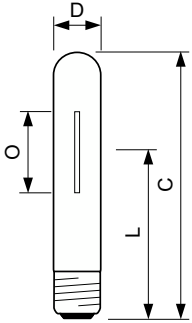

SON-T

SON-T 1000W E40 1SL/4

SON-T ist eine Hochdrucknatriumdampflampe mit klarem Außenkolben für eine zuverlässige Außenbeleuchtung.

Hinweise

- Vorschaltgerät muss mit Schutzvorrichtung für Ende der Lebensdauer ausgestattet sein (IEC60662, IEC 62035)
- Es ist sehr unwahrscheinlich, dass der Glasbruch einer Lampe negative Auswirkungen auf Ihre Gesundheit hat. Wenn es zu einem Glasbruch kommt, lüften Sie den Raum 30 Minuten lang und entfernen Sie die Splitter möglichst mit Handschuhen. Legen Sie die Splitter in eine verschließbaren Plastikbeutel und geben Sie ihn beim Werkstoffhof zum Recycling ab. Benutzen Sie keinen Staubsauger.

Produkt Daten

Allgemeine Informationen		Lichtregelung und Dimmen	
Socket	E40	Dimmbar	Ja
Betriebsstellung	UNIVERSAL [Beliebig oder universal (U)]		
Lebensdauer bis 50 % Ausfall (Nom.)	20.000 Stunde(n)		
Lichttechnische Daten		Mechanik und Gehäuse	
Farbcode	220 [CCT of 2000K]	Kolbenausführung	Klar
Nennlichtausbeute (Nom)	130 lm/W	Kolbenform	T65
Ähnlichste Farbtemperatur (Nom)	2000 K		
Farbwiedergabeindex (CRI)	-		
Bogenlänge O (Nom)	153 mm		
Betrieb und Elektrik		Genehmigung und Anwendung	
Systemleistung	960,0 W	Quecksilbergehalt (Nom)	23 mg
Spannung (Nom)	100 V	Energieverbrauch kWh/1.000 Std.	1056 kWh
		Produktdaten	
		Bestell-Produktname	SON-T 1000W E40 1SL/4
		Gesamtbezeichnung des Produkts	SON-T 1000W E40 1SL/4
		Gesamt-Produktcode	871150018412245
		Bestellcode	18412245
		Material-Nr. (12NC)	928154509228
		Lokaler Bestellcode	1100998

Abmessungsskizzen

Product	D (max)	O	L	C (max)
SON-T 1000W E40 1SL/4	66 mm	153 mm	240 mm	390 mm

Photometrische Daten

Light Distribution Diagram - SON-T 1000W E40 1SL/4

Spectral Power Distribution Colour - SON-T 1000W E40 1SL/4