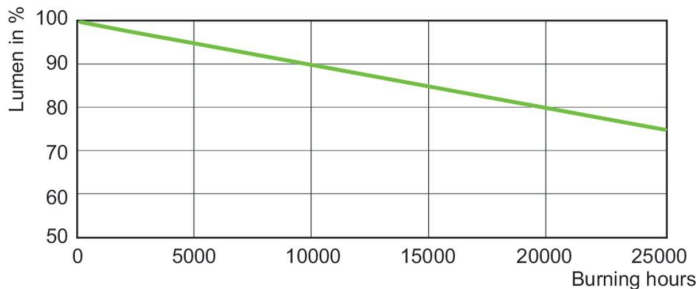

Lebensdauer

LDLE_SON-T_1000W-Life expectancy diagram

Lumen Maintenance Diagram - SON-T 1000W E40 1SL/4