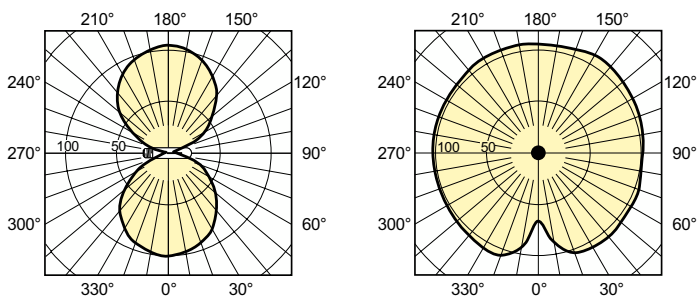

Produkt Daten

Allgemeine Informationen		Lichtregelung und Dimmen	
Socket	E40	Dimmbar	Ja
Betriebsstellung	UNIVERSAL [Beliebig oder universal (U)]		
Lebensdauer bis 50 % Ausfall (Nom.)	20.000 Stunde(n)		
Lichttechnische Daten		Mechanik und Gehäuse	
Farbcode	220 [CCT of 2000K]	Kolbenausführung	Klar
Nennlichtausbeute (Nom)	130 lm/W	Kolbenform	T65
Ähnlichste Farbtemperatur (Nom)	2000 K		
Farbwiedergabeindex (CRI)	-		
Bogenlänge O (Nom)	153 mm		
Betrieb und Elektrik		Genehmigung und Anwendung	
Systemleistung	960,0 W	Quecksilbergehalt (Nom)	23 mg
Spannung (Nom)	100 V	Energieverbrauch kWh/1.000 Std.	1056 kWh
		Produktdaten	
		Bestell-Produktname	SON-T 1000W E40 1SL/4
		Gesamtbezeichnung des Produkts	SON-T 1000W E40 1SL/4
		Gesamt-Produktcode	871150018412245
		Bestellcode	18412245
		Material-Nr. (12NC)	928154509228
		Lokaler Bestellcode	1100998

Abmessungsskizzen

Product	D (max)	O	L	C (max)
SON-T 1000W E40 1SL/4	66 mm	153 mm	240 mm	390 mm

Photometrische Daten

Light Distribution Diagram - SON-T 1000W E40 1SL/4

Spectral Power Distribution Colour - SON-T 1000W E40 1SL/4