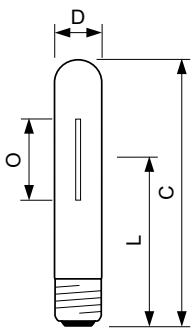

MASTER SON-T APIA Plus Xtra

Genehmigung und Anwendung

Energieeffizienzklasse	G
Quecksilbergehalt (max.)	9,8 mg
Quecksilbergehalt (Nom)	9,8 mg
Energieverbrauch kWh/1.000 Std.	54 kWh
EPREL Registrierungsnummer	473372

Produktdaten

Bestell-Produktname	MST SON-T APIA Plus Xtra 50W E27 1SL/12
Gesamtbezeichnung des Produkts	MASTER SON-T APIA Plus Xtra 50W E27 1SL/12

Gesamt-Produktcode	872790093358100
Bestellcode	93358100
Material-Nr. (12NC)	928150019227
Anzahl pro Verpackung	1
Nettogewicht (Einzelteil)	0,046 kg
EAN/UPC – Produkt/Kiste	8727900933581
Zähler - Pakete pro Außenkarton	12
EAN Umverpackung	8727900933598

Abmessungsskizzen

Product	D (max)	O	L	C (max)
MST SON-T APIA Plus Xtra 50W E27 1SL/12	36 mm	35 mm	102 mm	156 mm