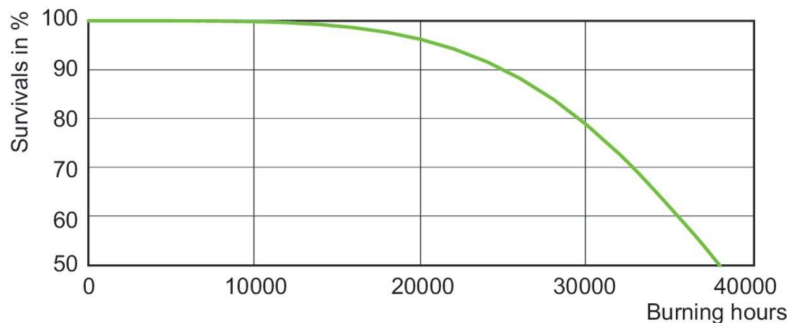

MASTER SON-T APIA Plus Xtra

Lebensdauer

LDLE_SONTAPIA_0004-Life expectancy diagram