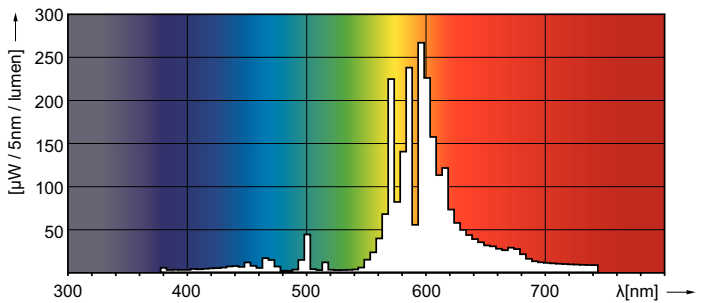

Photometrische Daten

Light Distribution Diagram - MST SON-T APIA Plus Xtra 50W E27 1SL/12

Spectral Power Distribution Colour - MST SON-T APIA Plus Xtra 50W E27 1SL/12