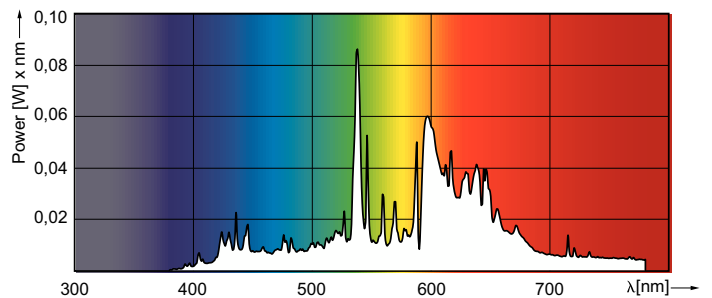

MASTERColour CDM-R Elite

MASTERColour CDM-R Elite 35W/930 E27 PAR20 30D

Die überragende Lichtleistung und die ausgezeichnete Farbwiedergabe der MASTERColour CDM-R Elite schaffen die richtige Atmosphäre für den Kunden und rücken besonders Waren in Rottönen ins rechte Licht. Eine einfache Möglichkeit, dem Geschäft ein strahlendes Aussehen zu verleihen.

Hinweise

- Nur mit geeignetem elektronischen Vorschaltgerät
- EVG nur mit "End of Life" Abschaltung (IEC 61167, IEC 62035)

Produkt Daten

Allgemeine Informationen		Betrieb und Elektrik	
Socket	E27	Farbkoordinate Y (nom.)	0,398
Betriebsstellung	UNIVERSAL [Beliebig oder universal (U)]	Ähnlichste Farbtemperatur (Nom)	3000 K
Schaltzyklus	1.350	Farbwiedergabeindex (CRI)	91
Referenz für Lichtstrommessung	Narrow Cone	Restlichtstrom am Ende der Nennlebensdauer (Nom.)	80 %
Lebensdauer bis 50 % Ausfall (Nom.)	15.000 Stunde(n)	Lichtstrom im 90° -Kegel (Nennwert)	2.100 lm
Lichttechnische Daten		Lichtregelung und Dimmen	
Farbcode	930 [CCT of 3000K]	Dimmbar	Nein
Ausstrahlungswinkel (Nom)	30 Grad		
Lichtstrom	2.100 lm		
Lichtstärke (Nom)	6.500 cd		
Nennlichtausbeute (Nom)	61 lm/W		
Lichtfarbe	Warmweiß (WW)		
Farbkoordinate X (Nom)	0,434		

Abmessungsskizzen

Product	D (max)	C (max)
MC CDM-R Elite 35W/930 E27 PAR20 30D	65 mm	95 mm

Photometrische Daten

Light Distribution Diagram - MC CDM-R Elite 35W/930 E27 PAR20 30D

Spectral Power Distribution Colour - MC CDM-R Elite 35W/930 E27 PAR20 30D