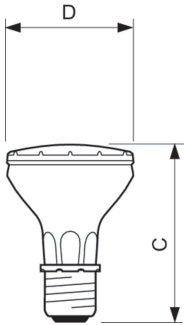

Hinweise

- Nur mit geeignetem elektronischen Vorschaltgerät
- EVG nur mit "End of Life" Abschaltung (IEC 61167, IEC 62035)

Produkt Daten

Allgemeine Informationen		Betrieb und Elektrik	
Socket	E27	Farbkoordinate Y (nom.)	0,398
Betriebsstellung	UNIVERSAL [Beliebig oder universal (U)]	Ähnlichste Farbtemperatur (Nom)	3000 K
Schaltzyklus	1.350	Farbwiedergabeindex (CRI)	91
Referenz für Lichtstrommessung	Narrow Cone	Restlichtstrom am Ende der Nennlebensdauer (Nom.)	80 %
Lebensdauer bis 50 % Ausfall (Nom.)	15.000 Stunde(n)	Lichtstrom im 90° -Kegel (Nennwert)	2.100 lm
Lichttechnische Daten		Lichtregelung und Dimmen	
Farbcode	930 [CCT of 3000K]	Dimmbar	Nein
Ausstrahlungswinkel (Nom)	30 Grad		
Lichtstrom	2.100 lm		
Lichtstärke (Nom)	6.500 cd		
Nennlichtausbeute (Nom)	61 lm/W		
Lichtfarbe	Warmweiß (WW)		
Farbkoordinate X (Nom)	0,434		

Abmessungsskizzen

Product	D (max)	C (max)
MC CDM-R Elite 35W/930 E27 PAR20 30D	65 mm	95 mm

Photometrische Daten

Light Distribution Diagram - MC CDM-R Elite 35W/930 E27 PAR20 30D

Spectral Power Distribution Colour - MC CDM-R Elite 35W/930 E27 PAR20 30D