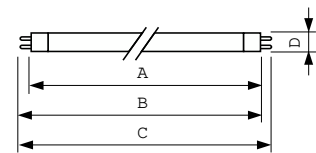

## Abmessungsskizzen

Product	D (max)	A (max)	B (max)	B (min)	C (max)
MASTER TL5 HO Secura 49W/840 UNP/40	17 mm	1.449,0 mm	1.456,1 mm	1.453,7 mm	1.463,2 mm