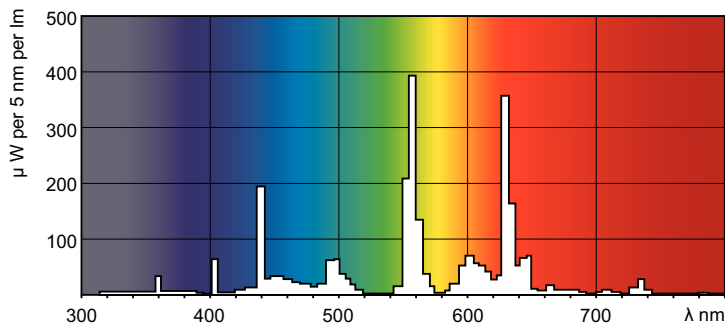

### Produkt Daten

Allgemeine Informationen	
Sockel	G5
Referenz für Lichtstrommessung	Sphere

Lichttechnische Daten	
Farbcode	840 [CCT of 4000K]
Lichtstrom	4.250 lm
Lichtfarbe	Kaltweiß (CW)
Nennlichtausbeute (Nom)	89 lm/W
Farbkoordinate X (Nom)	0,38
Farbkoordinate Y (nom.)	0,38
Ähnlichste Farbtemperatur (Nom)	4000 K
Farbwiedergabeindex (CRI)	80

## Photometrische Daten

Spectral Power Distribution Colour - MASTER TL5 HO Secura 49W/840 UNP/40