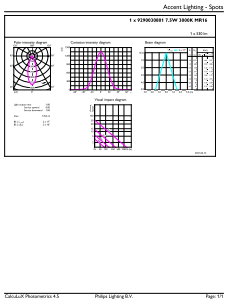

Anwendungsbedingungen

ist eine Verwendung in geschlossenen Leuchten möglich	No
---	----

Produktdaten

Bestell-Produktname	MAS LED ExpertColor 7.5-43W MR16 930 36D
Gesamtbezeichnung des Produkts	MASTER LED ExpertColor 7.5-43W MR16 930 36D
Gesamt-Produktcode	871951435873700
Bestellcode	35873700
Material-Nr. (12NC)	929003080102
Anzahl pro Verpackung	1
Nettogewicht (Einzelteil)	0,052 kg
EAN/UPC – Produkt/Kiste	8719514358737
Zähler - Pakete pro Außenkarton	10
EAN Umverpackung	8719514358744

Abmessungsskizzen

Product	D	C
MAS LED ExpertColor 7.5-43W MR16 930 36D	50,5 mm	46 mm

MASTER LEDspot MR16 ExpertColor

Photometrische Daten

Accent Lighting Spots - MAS LED ExpertColor 7.5-43W MR16 930 36D

Spectral Power Distribution Colour - MAS LED ExpertColor 7.5-43W MR16 930 36D

Light Distribution Diagram - MAS LED ExpertColor 7.5-43W MR16 930 36D

Lebensdauer

Life Expectancy Diagram

Lumen Maintenance Diagram - MAS LED ExpertColor 7.5-43W MR16 930 36D

MASTER LEDspot MR16 ExpertColor