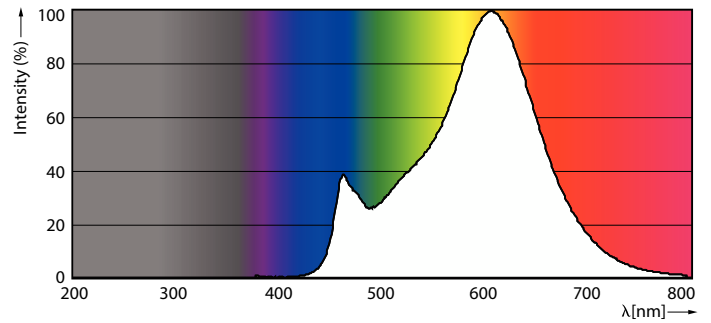

Produkt Daten

Allgemeine Informationen	
Sockel	E14
Nennlebensdauer	15.000 Stunde(n)
Schaltzyklus	20.000
Beleuchtungstechnologie	LED
Referenz für Lichtstrommessung	Sphere

Lichttechnische Daten	
Farbcode	827 [CCT of 2700K]
Lichtstrom	806 lm
Lichtfarbe	Warmweiß (WW)
Nennlichtausbeute (Nom)	124,00 lm/W
Ähnlichste Farbtemperatur (Nom)	2700 K
Farbkonsistenz	<6
Farbwiedergabeindex (CRI)	80

Abmessungsskizzen

Product	D	C
CorePro LEDCandle ND6.5-60W B35E14827CLG	35 mm	97 mm

CorePro GLASS LED Kerzen- und Tropfenformlampen

Photometrische Daten

Light Distribution Diagram - CorePro LEDCandle ND6.5-60W B35E14827CLG