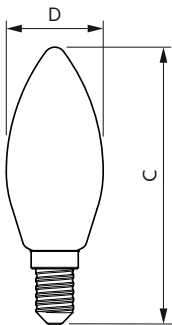

Mechanik und Gehäuse

Kolbenausführung	Klar
Kolbenform	B35

Genehmigung und Anwendung

Energieeffizienzklasse	E
Energieverbrauch kWh/1.000 Std.	7 kWh
EPREL Registrierungsnummer	1825170
CE-Zeichen	Ja
EU RoHS-konform	Ja
EyeComfort	Ja

Abmessungsskizzen

Product	D	C
CorePro LEDCandle ND6.5-60W B35E14827CLG	35 mm	97 mm

CorePro GLASS LED Kerzen- und Tropfenformlampen

Photometrische Daten

Light Distribution Diagram - CorePro LEDCandle ND6.5-60W B35E14827CLG