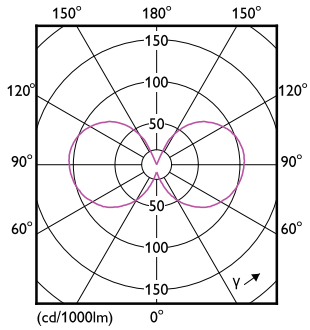

Abmessungsskizzen

Product	D	C
CorePro LEDCandle ND6.5-60W B35E14827CLG	35 mm	97 mm

CorePro GLASS LED Kerzen- und Tropfenformlampen

Photometrische Daten

Light Distribution Diagram - CorePro LEDCandle ND6.5-60W B35E14827CLG