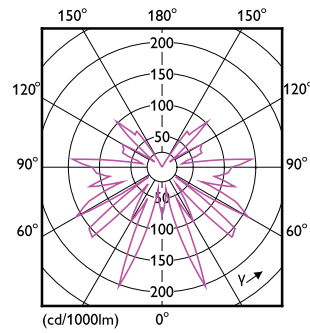

Abmessungsskizzen

Product	D	C
MAS VLE LEDLusterD 2.6-15W E14 P45 SP G	46 mm	80 mm

Dekorative Master Value LED-Lampen in Kerzen- und Tropfenform

Photometrische Daten

Spectral Power Distribution Colour - MAS VLE LEDLusterD 2.6-15W E14 P45 SP G

General uniform lighting - MAS VLE LEDLusterD 2.6-15W E14 P45 SP G

Light Distribution Diagram - MAS VLE LEDLusterD 2.6-15W E14 P45 SP G

Lebensdauer

Life Expectancy Diagram

Lumen Maintenance Diagram - MAS VLE LEDLusterD 2.6-15W E14 P45 SP G