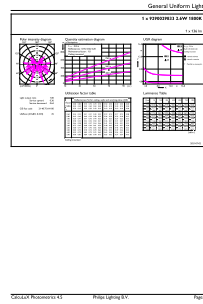

Abmessungsskizzen

Product	D	C
MAS VLE LEDLusterD 2.6-15W E14 P45 SP G	46 mm	80 mm

Dekorative Master Value LED-Lampen in Kerzen- und Tropfenform

Photometrische Daten

Spectral Power Distribution Colour - MAS VLE LEDLusterD 2.6-15W E14 P45 SP G