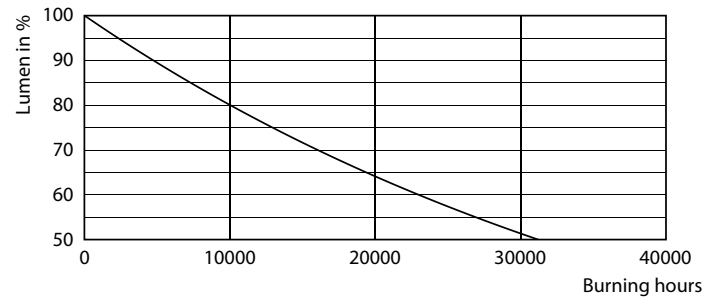

Abmessungsskizzen

Product	D	C
MAS VLE LEDLusterD 2.6-15W E14 P45 SP G	46 mm	80 mm

Dekorative Master Value LED-Lampen in Kerzen- und Tropfenform

Photometrische Daten

Spectral Power Distribution Colour - MAS VLE LEDLusterD 2.6-15W E14 P45 SP G

General uniform lighting - MAS VLE LEDLusterD 2.6-15W E14 P45 SP G

Light Distribution Diagram - MAS VLE LEDLusterD 2.6-15W E14 P45 SP G

Lebensdauer

Life Expectancy Diagram

Lumen Maintenance Diagram - MAS VLE LEDLusterD 2.6-15W E14 P45 SP G