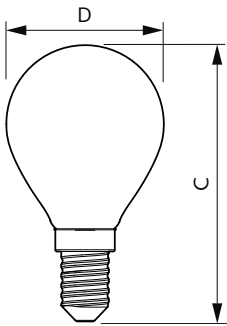

Abmessungsskizzen

Product	D	C
MAS VLE LEDLusterD 2.6-15W E14 P45 SP G	46 mm	80 mm

Dekorative Master Value LED-Lampen in Kerzen- und Tropfenform

Photometrische Daten

Spectral Power Distribution Colour - MAS VLE LEDLusterD 2.6-15W E14 P45 SP G