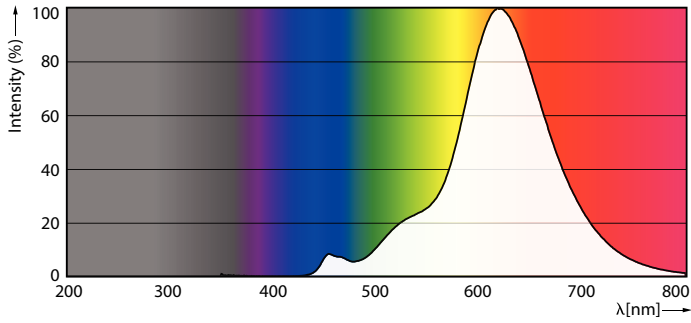

Abmessungsskizzen

Product	D	C
MAS VLE LEDLusterD 2.6-15W E14 P45 SP G	46 mm	80 mm

Dekorative Master Value LED-Lampen in Kerzen- und Tropfenform

Photometrische Daten

Spectral Power Distribution Colour - MAS VLE LEDLusterD 2.6-15W E14 P45 SP G