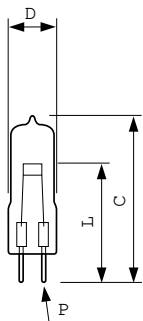

### Produkt Daten

Allgemeine Informationen	
Socket	GY6.35
Betriebsstellung	S90 [Stehmontage +/-90D oder Basis unten (Base Down, BDH)]
Lebensdauer bis 50 % Ausfall (Nom.)	2.000 Stunde(n)
Lichttechnische Daten	
Ähnlichste Farbtemperatur (Nom)	3300 K
Farbwiedergabeindex (CRI)	100
Betrieb und Elektrik	
Systemleistung	100 W
Spannung (Nom)	12 V
Mechanik und Gehäuse	
Kolbenmaterial	Quarz-UV, offen

Produktdaten	
Bestell-Produktname	7724 EVA 100W GY6.35 12V
Gesamtbezeichnung des Produkts	7724 100W GY6.35 12V 1CT/10X10F
Gesamt-Produktcode	871150040985050
Bestellcode	40985050
Material-Nr. (12NC)	923872517103
Lokaler Bestellcode	0506000
Anzahl pro Verpackung	1
Nettogewicht (Einzelteil)	0,003 kg
EAN/UPC – Produkt/Kiste	8711500409850
Zähler - Pakete pro Außenkarton	100
EAN Umverpackung	8711500423276

### Abmessungsskizzen

Product	D (max)	L (min)	L (max)	L	P (max)	P	P (min)	C (max)
7724 EVA	10,7 mm	29,65	30,25	30	1,30 mm	1,25	1,20 mm	44 mm
100W		mm	mm	mm		mm		
GY6.35 12V								