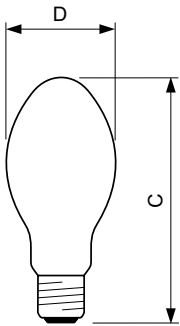

MASTER SON APIA Plus Xtra

Energieverbrauch kWh/1.000 Std.	154 kWh
EPREL Registrierungsnummer	473384
Produktdaten	
Bestell-Produktname	MST SON APIA Plus Xtra 150W E40 1SL/12
Gesamtbezeichnung des Produkts	MASTER SON APIA Plus Xtra 150W E40 1SL/12
Gesamt-Produktcode	872790092745000
Bestellcode	92745000

Material-Nr. (12NC)	928150919827
Anzahl pro Verpackung	1
Nettogewicht (Einzelteil)	0,140 kg
EAN/UPC – Produkt/Kiste	8727900927450
Zähler – Pakete pro Außenkarton	12
EAN Umverpackung	8727900927467

Abmessungsskizzen

Product	D (max)	C (max)
MST SON APIA Plus Xtra 150W E40 1SL/12	91 mm	227 mm