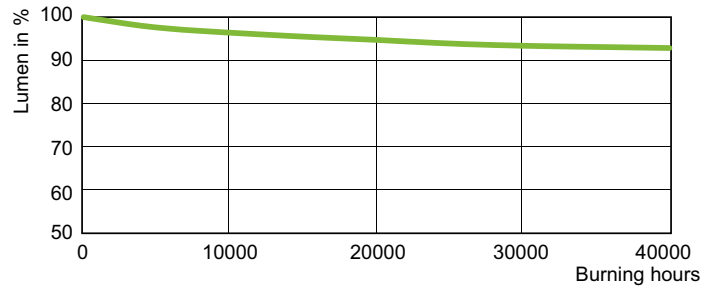

MASTER SON APIA Plus Xtra

Lebensdauer

LDLE_SON-APIA_0004-Life expectancy diagram

Lumen Maintenance Diagram - MST SON APIA Plus Xtra 150W E40 1SL/12