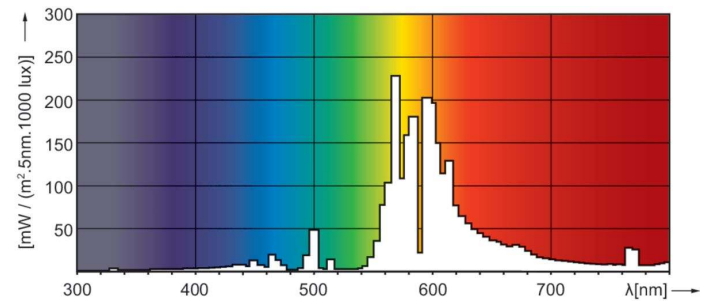

Spectral Power Distribution Colour - MST SON APIA Plus Xtra 150W E40 1SL/12