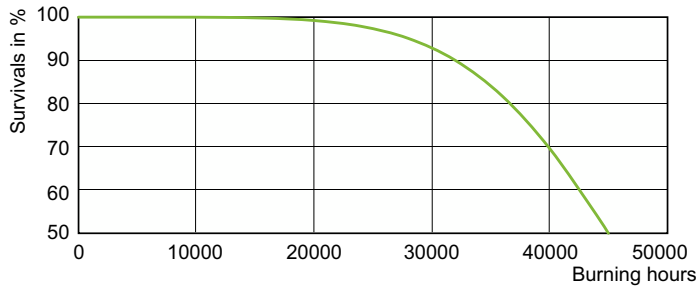

MASTER SON APIA Plus Xtra

Lebensdauer

LDLE_SON-APIA_0004-Life expectancy diagram

Lumen Maintenance Diagram - MST SON APIA Plus Xtra 150W E40 1SL/12