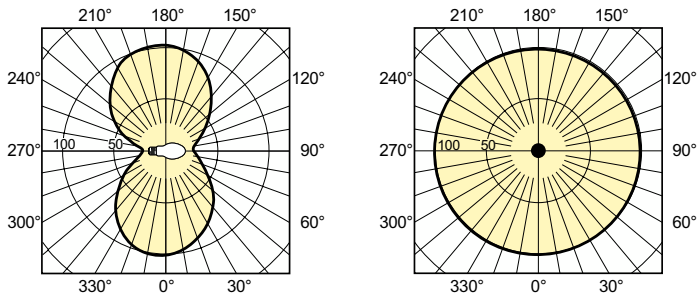

Product	D (max)	C (max)
MST SON APIA Plus Xtra 150W E40 1SL/12	91 mm	227 mm

Photometrische Daten

Light Distribution Diagram - MST SON APIA Plus Xtra 150W E40 1SL/12

Spectral Power Distribution Colour - MST SON APIA Plus Xtra 150W E40 1SL/12