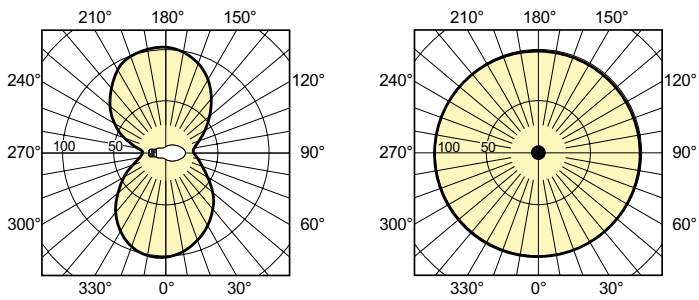

Product	D (max)	C (max)
MST SON APIA Plus Xtra 250W E40 1SL/12	91 mm	227 mm

Photometrische Daten

Light Distribution Diagram - MST SON APIA Plus Xtra 250W E40 1SL/12

Spectral Power Distribution Colour - MST SON APIA Plus Xtra 250W E40 1SL/12