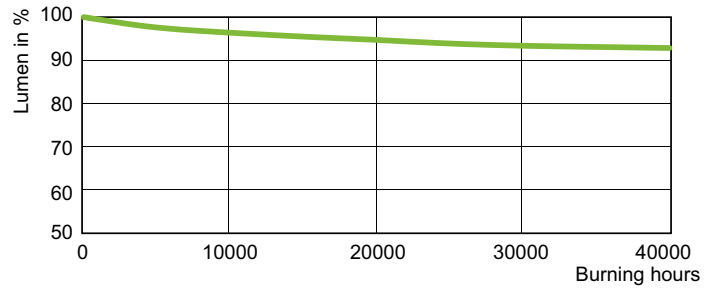

MASTER SON APIA Plus Xtra

Lebensdauer

LDLE_SON-APIA_0004-Life expectancy diagram

Lumen Maintenance Diagram - MST SON APIA Plus Xtra 250W E40 1SL/12