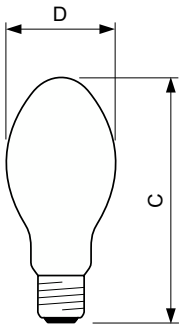

MASTER SON APIA Plus Xtra

Energieverbrauch kWh/1.000 Std.	260 kWh
EPREL Registrierungsnummer	473385
Produktdaten	
Bestell-Produktname	MST SON APIA Plus Xtra 250W E40 1SL/12
Gesamtbezeichnung des Produkts	MASTER SON APIA Plus Xtra 250W E40 1SL/12
Gesamt-Produktcode	872790092773300
Bestellcode	92773300

Material-Nr. (12NC)	928151019830
Anzahl pro Verpackung	1
Nettogewicht (Einzelteil)	0,158 kg
EAN/UPC – Produkt/Kiste	8727900927733
Zähler – Pakete pro Außenkarton	12
EAN Umverpackung	8727900927740

Abmessungsskizzen

Product	D (max)	C (max)
MST SON APIA Plus Xtra 250W E40 1SL/12	91 mm	227 mm