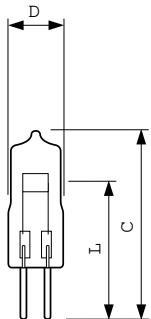

Produkt Daten

Allgemeine Informationen	
Socket	G4
Betriebsstellung	UNIVERSAL [Beliebig oder universal (U)]
Lebensdauer bis 50 % Ausfall (Nom.)	100 Stunde(n)

Lichttechnische Daten	
Lichtstrom	765 lm
Ähnlichste Farbtemperatur (Nom)	3200 K
Farbwiedergabeindex (CRI)	100

Betrieb und Elektrik	
Systemleistung	30 W
Spannung (Nom)	6 V

Mechanik und Gehäuse	
Kolbenmaterial	Quarz-UV, offen

Produkt Daten	
Bestell-Produktname	5761 30W G4 6V
Gesamtbezeichnung des Produkts	5761 30W G4 6V 1CT/10X10F
Gesamt-Produktcode	871150041084950
Bestellcode	41084950
Material-Nr. (12NC)	923931110103
Lokaler Bestellcode	0560230
Anzahl pro Verpackung	1
Nettogewicht (Einzelteil)	0,001 kg
EAN/UPC – Produkt/Kiste	8711500410849
Zähler - Pakete pro Außenkarton	100
EAN Umverpackung	8711500423344

Halogen spezial

Abmessungsskizzen

Product	D (max)	L (max)	C (max)
5761 30W G4 6V	9,5 mm	19,75 mm	31 mm