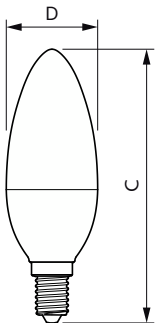

Produkt Daten

Allgemeine Informationen		Flackerwert (PstLM) – Flackerwert gemäß EN 61000-3-3	
Sockel	E14	Flackerwert gemäß EN 61000-3-3	1
Nennlebensdauer	15.000 Stunde(n)	Messung der Sichtbarkeit des Stroboskopeffekts (SVM)	0,4
Schaltzyklus	50.000	Photobiologische Sicherheit gemäß EN 62471	RG1
Beleuchtungstechnologie	LED	Betrieb und Elektrik	
Lichttechnische Daten		Netzfrequenz	50 to 60 Hz
Farbcode	827 [CCT of 2700K]	Eingangsfrequenz	50 bis 60 Hz
Lichtstrom	806 lm	Systemleistung	7 W
Lichtfarbe	Warmweiß (WW)	Lampenstrom (Nom)	59 mA
Nennlichtausbeute (Nom)	115,00 lm/W	Äquivalente Leistung	60 W
Ähnlichste Farbtemperatur (Nom)	2700 K	Startzeit (Nom)	0,5 s
Farbkonsistenz	<6	Aufwärmzeit bis 60 % Licht	0,5 s
Farbwiedergabeindex (CRI)	80	Leistungsfaktor (Bruchteil)	0,51
Restlichtstrom am Ende der Nennlebensdauer (Nom.)	70 %	Spannung (Nom)	220-240 V

CorePro LED Kerzen- und Tropfenlampenform

Temperatur	
Gehäusetemperatur (Nom)	87 °C
Lichtregelung und Dimmen	
Dimmbar	Nein
Mechanik und Gehäuse	
Kolbenausführung	Matt
Kolbenform	B38
Genehmigung und Anwendung	
Energieeffizienzklasse	E
Energieverbrauch kWh/1.000 Std.	7 kWh
EPREL Registrierungsnummer	453210
CE-Zeichen	Ja
EU RoHS-konform	Ja
EyeComfort	Ja
Anwendungsbedingungen	
ist eine Verwendung in geschlossenen Leuchten möglich	No

Produktdaten	
Bestell-Produktname	CorePro candle ND 7-60W E14 827 B38 FR
Gesamtbezeichnung des Produkts	CorePro LEDcandle ND 7-60W E14 827 B38 FR
Gesamt-Produktcode	871951431296800
Bestellcode	31296800
Material-Nr. (12NC)	929002972502
Anzahl pro Verpackung	1
Nettogewicht (Einzelteil)	0,053 kg
EAN/UPC – Produkt/Kiste	8719514312968
Zähler - Pakete pro Außenkarton	10
EAN Umverpackung	8719514312975

Abmessungsskizzen

Product	D	C
CorePro candle ND 7-60W E14 827 B38 FR	38 mm	114 mm

CorePro LED Kerzen-und Tropfenlampenform

Photometrische Daten

Light Distribution Diagram - CorePro candle ND 7-60W E14 827 B38 FR