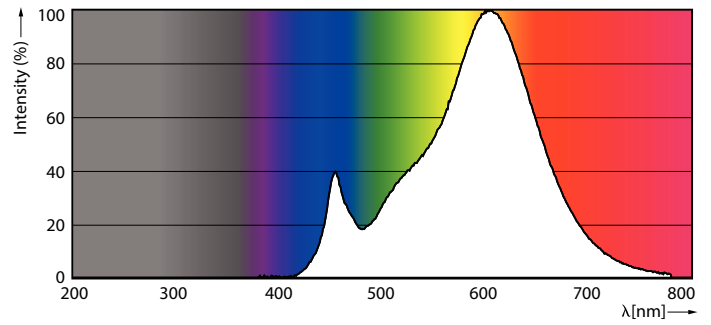

Spectral Power Distribution Colour - CorePro candle ND 7-60W E14 827 B38 FR

General uniform lighting - CorePro candle ND 7-60W E14 827 B38 FR