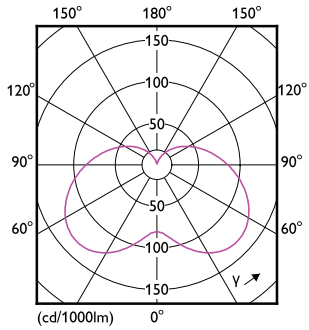

CorePro LED Kerzen-und Tropfenlampenform

Photometrische Daten

Light Distribution Diagram - CorePro candle ND 7-60W E14 827 B38 FR