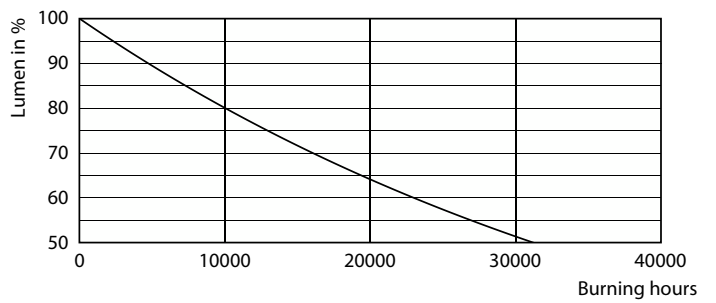

Lumen Maintenance Diagram - CorePro candle ND 7-60W E14 827 B38 FR