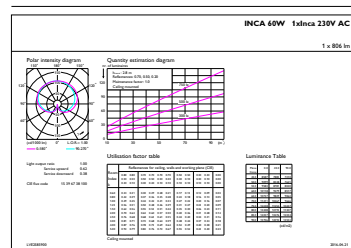

General uniform lighting - CorePro LEDBulbND 7-60W E27 A60 827FR G