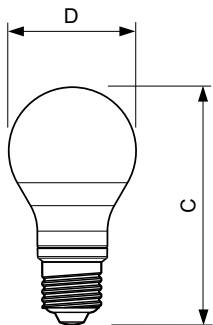

CorePro GLass LED-Lampen

Temperatur	
Gehäusetemperatur (Nom)	50 °C

Lichtregelung und Dimmen	
Dimmbar	Nein

Mechanik und Gehäuse	
Kolbenausführung	Matt
Kolbenform	A60

Genehmigung und Anwendung	
Energieeffizienzklasse	E
Energieverbrauch kWh/1.000 Std.	7 kWh
EPREL Registrierungsnummer	1825136
CE-Zeichen	Ja
EU RoHS-konform	Ja
EyeComfort	Ja

Anwendungsbedingungen	
ist eine Verwendung in geschlossenen Leuchten möglich	No

Produktdaten	
Bestell-Produktname	CorePro LEDBulbND 7-60W E27 A60 827FR G
Gesamtbezeichnung des Produkts	CorePro LEDBulbND 7-60W E27 A60 827FR G
Gesamt-Produktcode	871951436124900
Bestellcode	36124900
Material-Nr. (12NC)	929001243002
Anzahl pro Verpackung	1
Nettogewicht (Einzelteil)	0,030 kg
EAN/UPC – Produkt/Kiste	8719514361249
Zähler - Pakete pro Außenkarton	10
EAN Umverpackung	8719514361256

Abmessungsskizzen

Product	D	C
CorePro LEDBulbND 7-60W E27 A60 827FR G	60 mm	110 mm