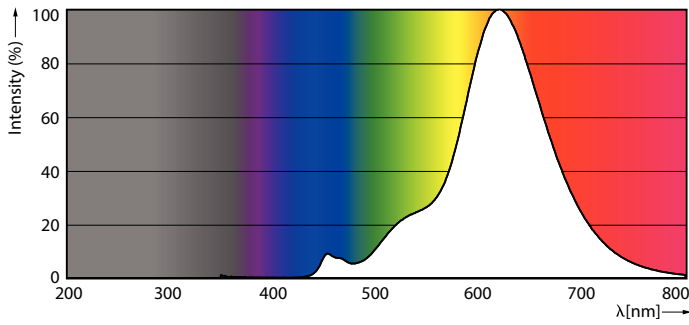

Produkt Daten

Allgemeine Informationen	
Sockel	E27
Nennlebensdauer	15.000 Stunde(n)
Schaltzyklus	20.000
Beleuchtungstechnologie	LED

Lichttechnische Daten	
Farbcode	818 [CCT of 1800K]
Lichtstrom	250 lm
Lichtfarbe	1800
Nennlichtausbeute (Nom)	62 lm/W
Ähnlichste Farbtemperatur (Nom)	1800 K
Farbkonsistenz	<6
Farbwiedergabeindex (CRI)	80

Product	D	C
MAS VLE LEDBulbD4-25W E27 ST64 GOLD SP G	65 mm	143 mm

Dekorative MASTER Value LED-Glühlampen

Photometrische Daten

Spectral Power Distribution Colour - MAS VLE LEDBulbD4-25W E27 ST64 GOLD SP G