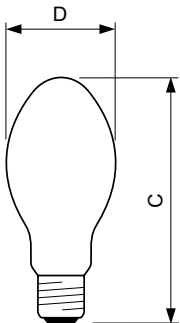

MASTER SON APIA Plus Xtra

Energieverbrauch kWh/1.000 Std.	100 kWh
EPREL Registrierungsnummer	473382
Produktdaten	
Bestell-Produktname	MST SON APIA Plus Xtra 100W E40 1SL/12
Gesamtbezeichnung des Produkts	MASTER SON APIA Plus Xtra 100W E40 1SL/12
Gesamt-Produktcode	872790092743600
Bestellcode	92743600

Material-Nr. (12NC)	928150819827
Anzahl pro Verpackung	1
Nettogewicht (Einzelteil)	0,145 kg
EAN/UPC – Produkt/Kiste	8727900927436
Zähler – Pakete pro Außenkarton	12
EAN Umverpackung	8727900927443

Abmessungsskizzen

Product	D (max)	C (max)
MST SON APIA Plus Xtra 100W E40 1SL/12	76 mm	186 mm