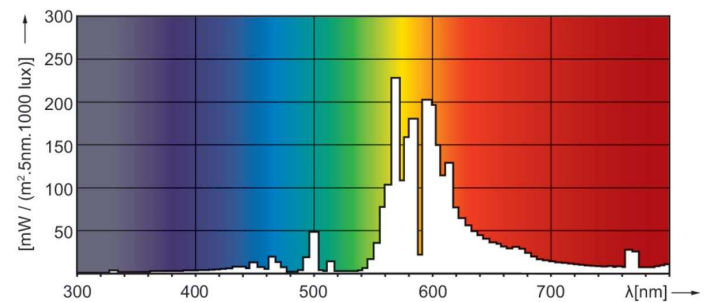

Product	D (max)	C (max)
MST SON APIA Plus Xtra 100W E40 1SL/12	76 mm	186 mm

Photometrische Daten

Light Distribution Diagram - MST SON APIA Plus Xtra 100W E40 1SL/12

Spectral Power Distribution Colour - MST SON APIA Plus Xtra 100W E40 1SL/12