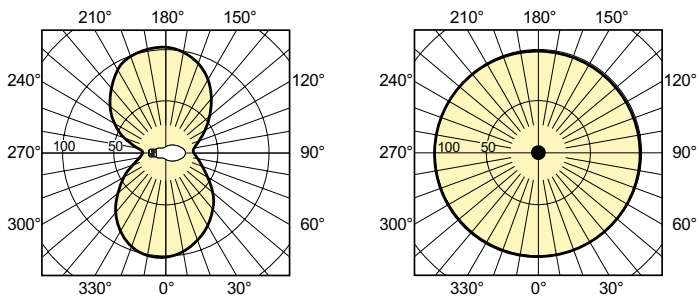

Product	D (max)	C (max)
MST SON APIA Plus Xtra 100W E40 1SL/12	76 mm	186 mm

Photometrische Daten

Light Distribution Diagram - MST SON APIA Plus Xtra 100W E40 1SL/12

Spectral Power Distribution Colour - MST SON APIA Plus Xtra 100W E40 1SL/12