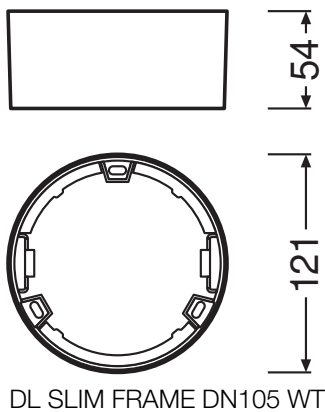

PRODUKTDATENBLATT

DL SLIM FRAME DN 105 WT

DOWNLIGHT SLIM ROUND FRAME | Aufbaurahmen, rund

Anwendungsgebiete

- Allgemeinbeleuchtung
- Öffentlicher Raum
- Treppenhäuser
- Flure
- Eingangsbereiche
- Geschäfte

Produktvorteile

- Seitlicher Kabeleinlass für elektrischen Anschluss bei flachem Profil
- Einfache Montage dank mitgelieferter Bohrschablone

Produkteigenschaften

- Geringe Montagetiefe
- Robustes Gehäuse aus Polycarbonat
- Montagezubehör enthalten

TECHNISCHE DATEN

Maße & Gewicht

Durchmesser	121,0 mm
Höhe	54 mm
Produktgewicht	36,00 g

Materialien & Farben

Produktfarbe	Weiß
--------------	------

Anwendung & Installation

Montageort	Decke / Wand
------------	--------------

VERPACKUNGSINFORMATIONEN

EAN	Verpackungseinheit (Stück pro Einheit)	Abmessungen (Länge x Breite x Höhe)	Bruttogewicht	Volumen
4058075079151	Faltschachtel 1	60 mm x 130 mm x 130 mm	84.00 g	1.01 dm ³
4058075079168	Versandschachtel 6	380 mm x 140 mm x 154 mm	624.00 g	8.19 dm ³