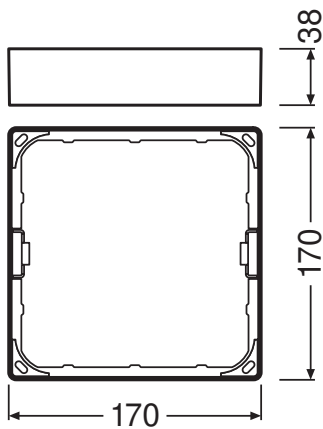

PRODUKTDATENBLATT

DL SLIM FRAME SQ 155 WT

DOWNLIGHT SLIM SQUARE FRAME | Aufbaurahmen, quadratisch

Anwendungsgebiete

- Allgemeinbeleuchtung
- Öffentlicher Raum
- Treppenhäuser
- Flure
- Eingangsbereiche
- Geschäfte

Produktvorteile

- Seitlicher Kabeleinlass für elektrischen Anschluss bei flachem Profil
- Einfache Montage dank mitgelieferter Bohrschablone

Produkteigenschaften

- Geringe Montagetiefe
- Robustes Gehäuse aus Polycarbonat
- Montagezubehör enthalten

TECHNISCHE DATEN

Maße & Gewicht

| | |
|----------------|----------|
| Länge | 170,0 mm |
| Breite | 170,0 mm |
| Höhe | 38 mm |
| Produktgewicht | 68,00 g |

Materialien & Farben

| | |
|--------------|------|
| Produktfarbe | Weiß |
|--------------|------|

DOWNLOADS

Dokumente und Zertifikate

User instruction

VERPACKUNGSMATERIALIEN

| EAN | Verpackungseinheit (Stück pro Einheit) | Abmessungen (Länge x Breite x Höhe) | Bruttogewicht | Volumen |
|---------------|--|-------------------------------------|---------------|-----------------------|
| 4058075079410 | Faltschachtel 1 | 43 mm x 180 mm x 180 mm | 119.00 g | 1.39 dm ³ |
| 4058075079427 | Versandschachtel 6 | 280 mm x 190 mm x 200 mm | 902.00 g | 10.64 dm ³ |