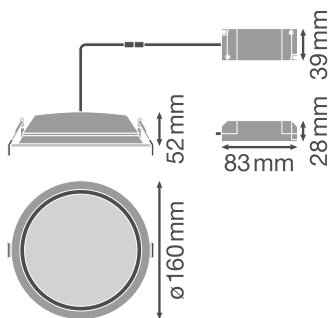

Produkteigenschaften

- Anspruchsvollere Installationen mit DALI Lichtsteuerung
- Durchmesser des erforderlichen Deckenausschnitts: 150 mm oder 200 mm (versionsabhängig)
- Schutzart: IP44

TECHNISCHE DATEN

Photometrische Daten

Lichtstrom	1190 lm
Lichtausbeute	85 lm/W
Farbtemperatur	3000 K
Lichtfarbe (Bezeichnung)	Warm weiß
Farbwiedergabeindex Ra	> 80
Standardabweichung des Farbabgleichs	< 6 sdc _m
Lichtstärke	-
Flimmer-Messgröße (Pst LM)	-
Messgröße für Stroboskop-Effekte (SVM)	-
Photobiologische Risikogruppe gemäß EN62778	RG0
Photobiologische Risikogruppe gemäß EN62471	RG0
Ausstrahlungswinkel	100 °

LDC typ cone

LDC typ polar

Maße & Gewicht

Durchmesser	160,00 mm
Höhe	52,00 mm
Produktgewicht	360,00 g

Materialien & Farben

Produktfarbe	Weiß
Gehäusefarbe	Weiß
Gehäusematerial	Aluminium
Material Abdeckung	Polymethylmethacrylat (PMMA)
Glühdrahtprüfung nach IEC 60695-2-12	650 °C
Quecksilbergehalt der Lampe	0.0 mg

Anwendung & Installation

Umgebungstemperaturbereich	-20...+45 °C
Anschlussart	Schraubenloser Anschluss, 5-polig
Schutzart	IP44/IP20
Schutzklasse IK (Stoßfestigkeitsgrad)	IK02
Dimmbar	Ja
Art der Dimmung	DALI
Montageart	Einbau
Montageort	Decke
Anwendungsumgebung	Innenanwendungen
Einbaudurchmesser	150 mm
Einbautiefe	100 mm
LED-Modul austauschbar	Nicht austauschbar
Mit Leuchtmittel	Ja