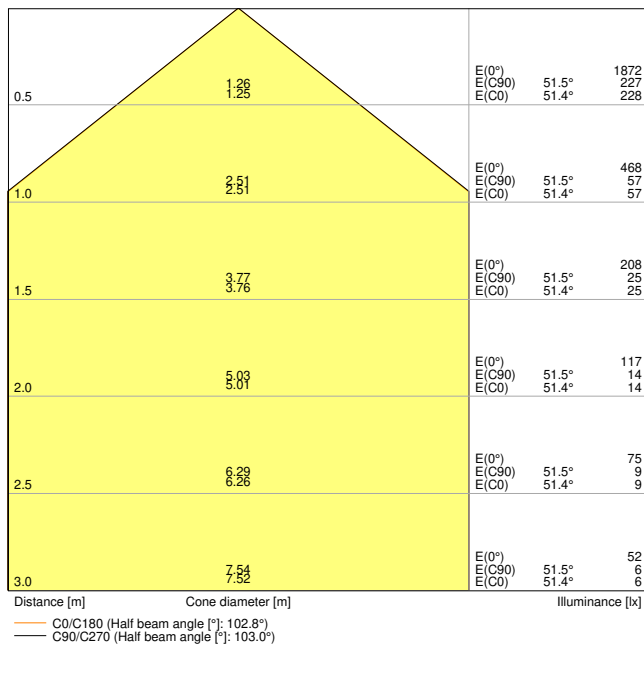

Produkteigenschaften

- Anspruchsvollere Installationen mit DALI Lichtsteuerung
- Durchmesser des erforderlichen Deckenausschnitts: 150 mm oder 200 mm (versionsabhängig)
- Schutzart: IP44

TECHNISCHE DATEN

Photometrische Daten

Lichtstrom	1190 lm
Lichtausbeute	85 lm/W
Farbtemperatur	3000 K
Lichtfarbe (Bezeichnung)	Warm weiß
Farbwiedergabeindex Ra	> 80
Standardabweichung des Farbabgleichs	< 6 sdc _m
Lichtstärke	-
Flimmer-Messgröße (Pst LM)	-
Messgröße für Stroboskop-Effekte (SVM)	-
Photobiologische Risikogruppe gemäß EN62778	RG0
Photobiologische Risikogruppe gemäß EN62471	RG0
Ausstrahlungswinkel	100 °

LDC typ cone

LDC typ polar

Maße & Gewicht

Durchmesser	160,00 mm
Höhe	52,00 mm
Produktgewicht	360,00 g

Materialien & Farben

Produktfarbe	Weiß
Gehäusefarbe	Weiß
Gehäusematerial	Aluminium
Material Abdeckung	Polymethylmethacrylat (PMMA)
Glühdrahtprüfung nach IEC 60695-2-12	650 °C
Quecksilbergehalt der Lampe	0.0 mg