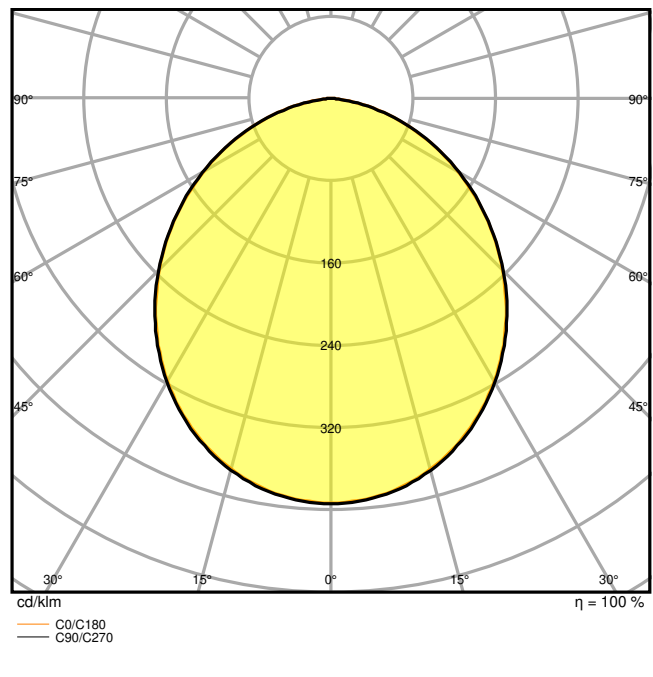

Photometrische Daten

Lichtstrom	1190 lm
Lichtausbeute	85 lm/W
Farbtemperatur	3000 K
Lichtfarbe (Bezeichnung)	Warm weiß
Farbwiedergabeindex Ra	> 80
Standardabweichung des Farbabgleichs	< 6 sdc _m
Lichtstärke	-
Flimmer-Messgröße (Pst LM)	-
Messgröße für Stroboskop-Effekte (SVM)	-
Photobiologische Risikogruppe gemäß EN62778	RG0
Photobiologische Risikogruppe gemäß EN62471	RG0
Ausstrahlungswinkel	100 °

LDC typ cone

LDC typ polar

Maße & Gewicht

Durchmesser	160,00 mm
Höhe	52,00 mm
Produktgewicht	360,00 g

Materialien & Farben

Produktfarbe	Weiß
Gehäusefarbe	Weiß
Gehäusematerial	Aluminium
Material Abdeckung	Polymethylmethacrylat (PMMA)
Glühdrahtprüfung nach IEC 60695-2-12	650 °C
Quecksilbergehalt der Lampe	0.0 mg