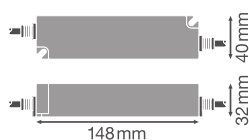

Maße & Gewicht

Länge	148,00 mm
Lochmaßabstand Länge	136,0 mm
Breite	40.00 mm
Höhe	32.00 mm
Leitungsquerschnitt eingangsseitig	1 mm ²
Leitungsquerschnitt ausgangsseitig	1 mm ²
Vorverdrahtet	Ja
Produktgewicht	330,00 g