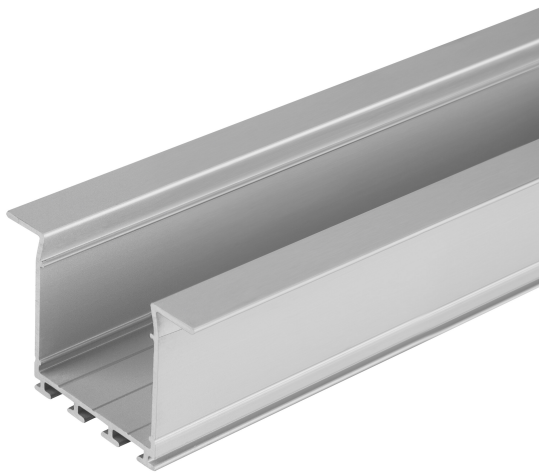

PRODUKTDATENBLATT

LS AY -PW02/UW/39X26/14/1

Wide Profiles for LED Strips | Weite Profile für LED-Bänder

Anwendungsgebiete

- Allgemeine Innenbeleuchtung

Produktvorteile

- Robustes Aluminiumprofil
- Schnelle und einfache Montage

TECHNISCHE DATEN

Maße & Gewicht

Länge	1000 mm
Breite	39.0 mm
Höhe	26.0 mm
Produktgewicht	260,00 g

Farben & Materialien

Produktfarbe	Grau
--------------	------

Temperaturen & Betriebsbedingungen

Umgebungstemperaturbereich	-15...+45 °C
Betriebstemperaturbereich	-15...+45 °C