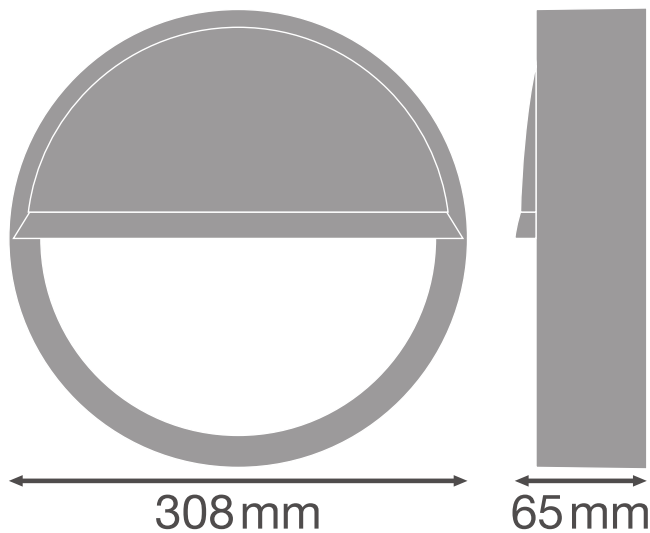

PRODUKTDATENBLATT

SF BLKH EYELID 300 WT

SURFACE BULKHEAD EYELID | Aufsteckbarer Halbvisierring (IK10)

Produkteigenschaften

- Halbvisierring für Surface Bulkhead
- Verfügbar für die 250 mm und 300 mm Versionen
- In schwarz und weiss verfügbar
- Stoßfestigkeit: IK10

TECHNISCHE DATEN

Maße & Gewicht

Durchmesser	308 mm
Höhe	65 mm
Produktgewicht	280,00 g

Product line drawing with numbers

Product line drawing with numbers

Materialien & Farben

Produktfarbe	Weiß
Material Abdeckung	Polycarbonat (PC)

DOWNLOADS

Dokumente und Zertifikate	
	User instruction
Fotometrische und lichttechnische Planungsdateien	
	IES file (IES)
CAD/BIM Dateien	
	BIM_Revit_3D

VERPACKUNGSMFORMATIONEN

EAN	Verpackungseinheit (Stück pro Einheit)	Abmessungen (Länge x Breite x Höhe)	Bruttogewicht	Volumen
4058075375529	Faltschachtel 1	74 mm x 322 mm x 70 mm	385.00 g	1.67 dm ³
4058075375536	Versandschachtel 8	605 mm x 340 mm x 330 mm	3801.00 g	67.88 dm ³