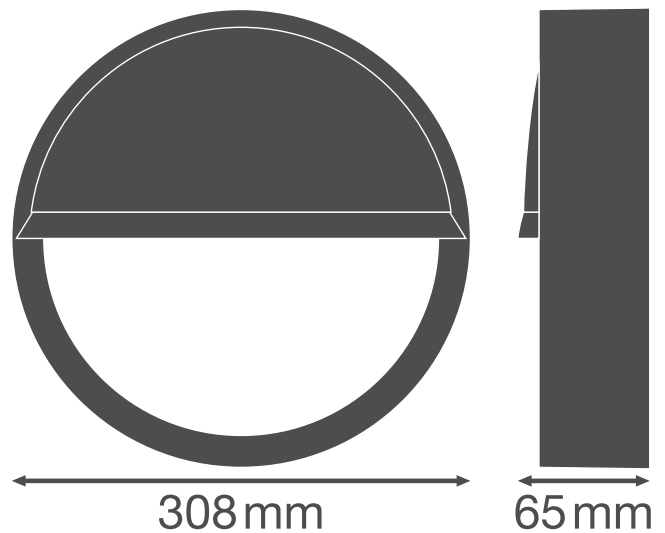

PRODUKTDATENBLATT

SF BLKH EYELID 300 WT

SURFACE BULKHEAD EYELID | Aufsteckbarer Halbvisierring (IK10)

Produkteigenschaften

- Halbvisierring für Surface Bulkhead
- Verfügbar für die 250 mm und 300 mm Versionen
- In schwarz und weiss verfügbar
- Stoßfestigkeit: IK10

TECHNISCHE DATEN

Maße & Gewicht

Durchmesser	308 mm
Höhe	65 mm
Produktgewicht	280,00 g

Product line drawing with numbers

Product line drawing with numbers

Materialien & Farben

Produktfarbe	Weiß
Material Abdeckung	Polycarbonat (PC)

DOWNLOADS

Dokumente und Zertifikate	
	User instruction
Fotometrische und lichttechnische Planungsdateien	
	IES file (IES)
CAD/BIM Dateien	
	BIM_Revit_3D

VERPACKUNGSMFORMATIONEN

EAN	Verpackungseinheit (Stück pro Einheit)	Abmessungen (Länge x Breite x Höhe)	Bruttogewicht	Volumen
4058075375529	Faltschachtel 1	74 mm x 322 mm x 70 mm	385.00 g	1.67 dm ³
4058075375536	Versandschachtel 8	605 mm x 340 mm x 330 mm	3801.00 g	67.88 dm ³