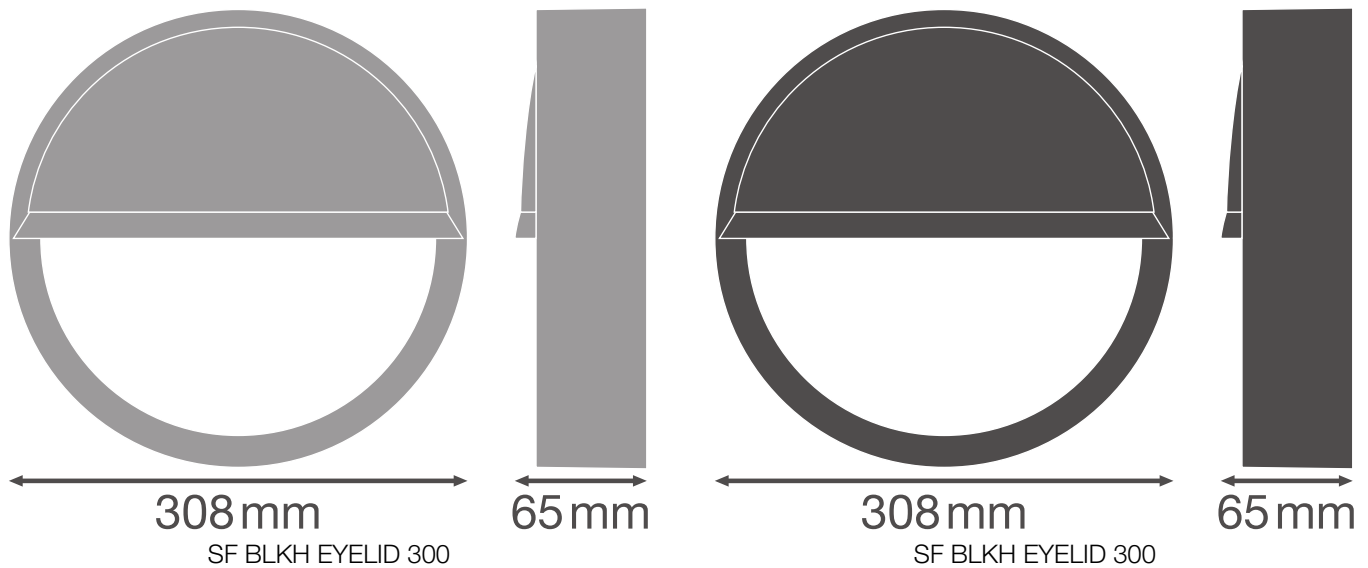

PRODUKTDATENBLATT

SF BLKH EYELID 300 BK

SURFACE BULKHEAD EYELID | Aufsteckbarer Halbvisiering (IK10)

Produkteigenschaften

- Halbvisiering für Surface Bulkhead
- Verfügbar für die 250 mm und 300 mm Versionen
- In schwarz und weiss verfügbar
- Stoßfestigkeit: IK10

TECHNISCHE DATEN

Maße & Gewicht

Durchmesser	308 mm
Höhe	65 mm
Produktgewicht	280,00 g

Materialien & Farben

Produktfarbe	Schwarz
Material Abdeckung	Polycarbonat (PC)

Anwendung & Installation

Montageort	Leuchte
------------	---------

Ausschreibungstexte		Name des Dokuments
	Ausschreibungstexte	SURFACE BULKHEAD EYELID 300 BK-DE

VERPACKUNGSGINFORMATIONEN

EAN	Verpackungseinheit (Stück pro Einheit)	Abmessungen (Länge x Breite x Höhe)	Bruttogewicht	Volumen
4058075375543	Faltschachtel 1	74 mm x 322 mm x 70 mm	385.00 g	1.67 dm ³
4058075375550	Versandschachtel 8	605 mm x 340 mm x 330 mm	3801.00 g	67.88 dm ³