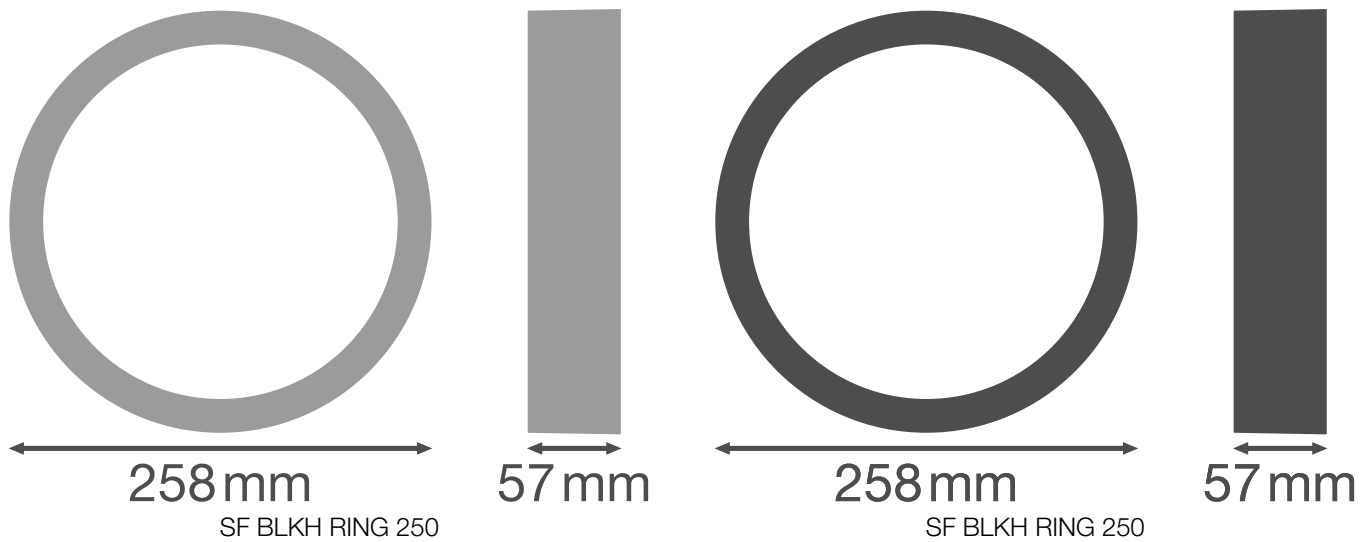

PRODUKTDATENBLATT

SF BLKH RING 250 BK

SURFACE BULKHEAD RING | Aufsteckbarer Abdeckring (IK10)

Produkteigenschaften

- Aufsteckring für Surface Bulkhead
- Verfügbar für die 250 mm und 300 mm Versionen
- In schwarz und weiss verfügbar
- Stoßfestigkeit: IK10

TECHNISCHE DATEN

Maße & Gewicht

Durchmesser	258 mm
Höhe	57,0 mm
Produktgewicht	210,00 g

Materialien & Farben

Produktfarbe	Schwarz
--------------	---------

Anwendung & Installation

Montageort	Leuchte
------------	---------

VERPACKUNGSMITTEL

EAN	Verpackungseinheit (Stück pro Einheit)	Abmessungen (Länge x Breite x Höhe)	Bruttogewicht	Volumen
4058075399358	Faltschachtel 1	272 mm x 262 mm x 66 mm	315.00 g	4.70 dm ³
4058075399365	Versandschachtel 8	550 mm x 285 mm x 285 mm	3241.00 g	44.67 dm ³