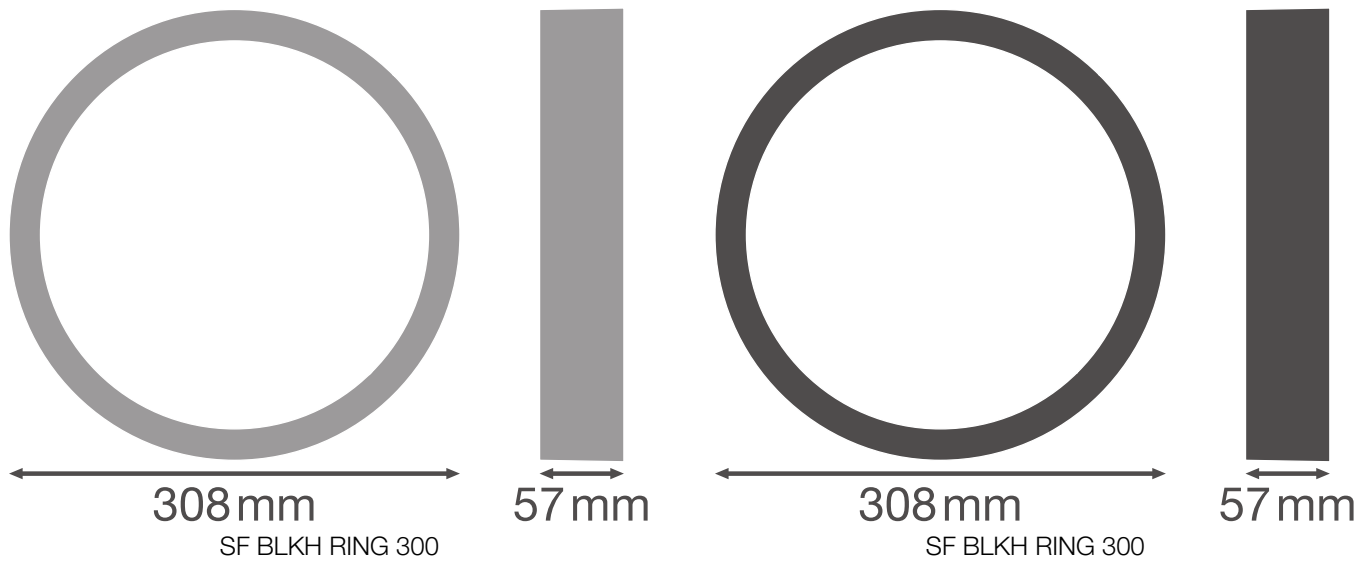

PRODUKTDATENBLATT

SF BLKH RING 300 BK

SURFACE BULKHEAD RING | Aufsteckbarer Abdeckring (IK10)

Produkteigenschaften

- Aufsteckring für Surface Bulkhead
- Verfügbar für die 250 mm und 300 mm Versionen
- In schwarz und weiss verfügbar
- Stoßfestigkeit: IK10

TECHNISCHE DATEN

Maße & Gewicht

Durchmesser	308 mm
Höhe	57,0 mm
Produktgewicht	280,00 g

Materialien & Farben

Produktfarbe	Schwarz
--------------	---------

Anwendung & Installation

Montageort	Leuchte
------------	---------

VERPACKUNGSMITTEL

EAN	Verpackungseinheit (Stück pro Einheit)	Abmessungen (Länge x Breite x Höhe)	Bruttogewicht	Volumen
4058075399396	Faltschachtel 1	74 mm x 322 mm x 66 mm	385.00 g	1.57 dm ³
4058075399402	Versandschachtel 8	570 mm x 340 mm x 330 mm	3801.00 g	63.95 dm ³