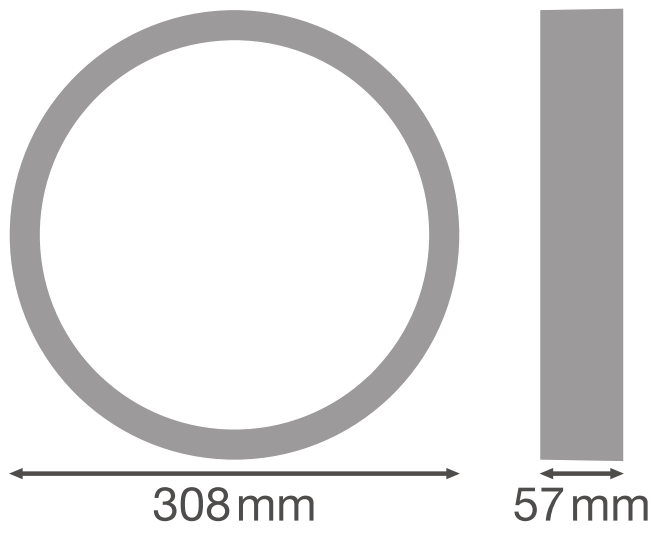

PRODUKTDATENBLATT

SF BLKH RING 300 BK

SURFACE BULKHEAD RING | Aufsteckbarer Abdeckring (IK10)

Produkteigenschaften

- Aufsteckring für Surface Bulkhead
- Verfügbar für die 250 mm und 300 mm Versionen
- In schwarz und weiss verfügbar
- Stoßfestigkeit: IK10

TECHNISCHE DATEN

Maße & Gewicht

Durchmesser	308 mm
Höhe	57,0 mm
Produktgewicht	280,00 g

Product line drawing with numbers

Product line drawing with numbers

Materialien & Farben

Produktfarbe	Schwarz
--------------	---------

EAN	Verpackungseinheit (Stück pro Einheit)	Abmessungen (Länge x Breite x Höhe)	Bruttogewicht	Volumen
4058075399396	Faltschachtel 1	74 mm x 322 mm x 66 mm	385.00 g	1.57 dm ³
4058075399402	Versandschachtel 8	570 mm x 340 mm x 330 mm	3801.00 g	63.95 dm ³