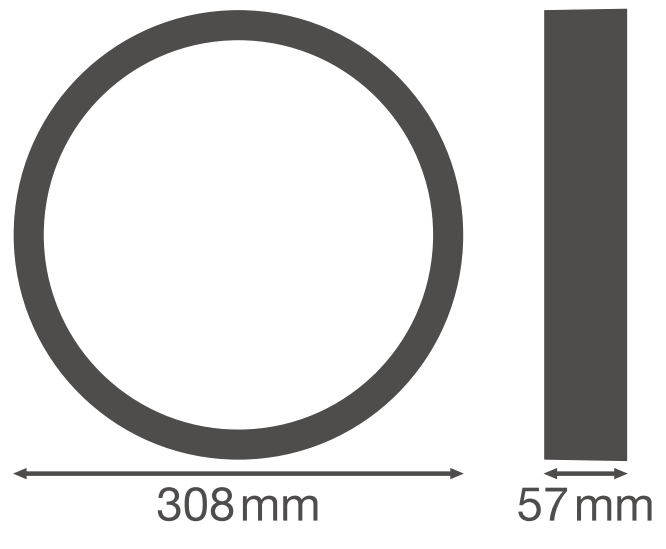

PRODUKTDATENBLATT

SF BLKH RING 300 BK

SURFACE BULKHEAD RING | Aufsteckbarer Abdeckring (IK10)

Produkteigenschaften

- Aufsteckring für Surface Bulkhead
- Verfügbar für die 250 mm und 300 mm Versionen
- In schwarz und weiss verfügbar
- Stoßfestigkeit: IK10

TECHNISCHE DATEN

Maße & Gewicht

Durchmesser	308 mm
Höhe	57,0 mm
Produktgewicht	280,00 g

Product line drawing with numbers

Product line drawing with numbers

Materialien & Farben

Produktfarbe	Schwarz
--------------	---------

EAN	Verpackungseinheit (Stück pro Einheit)	Abmessungen (Länge x Breite x Höhe)	Bruttogewicht	Volumen
4058075399396	Faltschachtel 1	74 mm x 322 mm x 66 mm	385.00 g	1.57 dm ³
4058075399402	Versandschachtel 8	570 mm x 340 mm x 330 mm	3801.00 g	63.95 dm ³