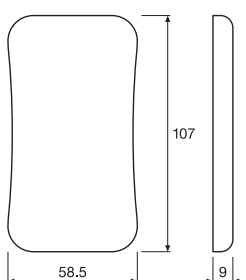

Maße & Gewicht

Länge	107,00 mm
Breite	58.50 mm
Höhe	9.00 mm
Produktgewicht	60,00 g

Farben & Materialien

Produktfarbe	Weiß
--------------	------

Temperaturen & Betriebsbedingungen

Umgebungstemperaturbereich	-30...+55 °C
----------------------------	--------------

EAN	Verpackungseinheit (Stück pro Einheit)	Abmessungen (Länge x Breite x Höhe)	Bruttogewicht	Volumen
4058075435926	Faltschachtel 1	114 mm x 65 mm x 20 mm	72.00 g	0.15 dm ³
4058075435933	Versandschachtel 10	140 mm x 113 mm x 125 mm	690.00 g	1.98 dm ³
4058075509825	Versandschachtel 120			