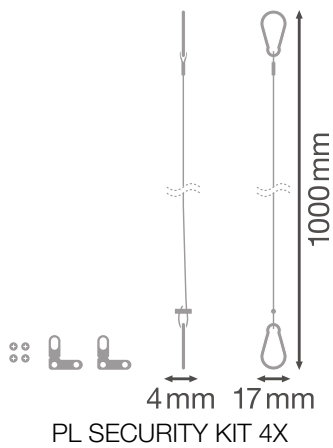

PRODUKTDATENBLATT PANEL SECURITY KIT 4x

SECURITY KIT | Sicherheitskits für Pannelleuchten

Produktvorteile

- Sicherheitsseil und -Klemmen für LEDVANCE Panels

Produkteigenschaften

- Seil und Klemmen aus Stahl

TECHNISCHE DATEN

Maße & Gewicht

Länge	1000 mm
Breite	17,0 mm
Höhe	4,0 mm
Produktgewicht	36,00 g

Materialien & Farben

Produktfarbe	Stahl
--------------	-------

Anwendung & Installation

Montageort	Decke
------------	-------

Zusätzliche Produktdaten

BEG förderfähig	Nein
-----------------	------

DOWNLOADS

Ausschreibungstexte	Name des Dokuments
 Ausschreibungstexte	SECURITY KIT SECURITY KIT 4x-DE

VERPACKUNGSINFORMATIONEN

EAN	Verpackungseinheit (Stück pro Einheit)	Abmessungen (Länge x Breite x Höhe)	Bruttogewicht	Volumen
4058075472990	Tasche 4	180 mm x 90 mm x 20 mm	147.00 g	0.32 dm ³
4058075473003	Versandschachtel 40	180 mm x 180 mm x 100 mm	3290.00 g	3.24 dm ³