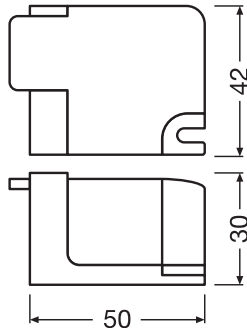

PRODUKTDATENBLATT DR AY ZB+DALI CLAMP DUO

LED DRIVER DALI Cable Clamp | Treiberzubehör für LED DRIVER DALI

TECHNISCHE DATEN

Maße & Gewicht

Breite	76 mm
Höhe	32.0 mm
Produktgewicht	26,8 g

Farben & Materialien

DOWNLOADS

Dokumente und Zertifikate	Name des Dokuments
 Konformitätserklärung	DR AY DALI-PFM CLAMP DUO

VERPACKUNGSINFORMATIONEN

EAN	Verpackungseinheit (Stück pro Einheit)	Abmessungen (Länge x Breite x Höhe)	Bruttogewicht	Volumen
4058075483125	Tasche 2			
4058075483132	Versandschachtel 20	181 mm x 141 mm x 110 mm	965.00 g	2.81 dm ³