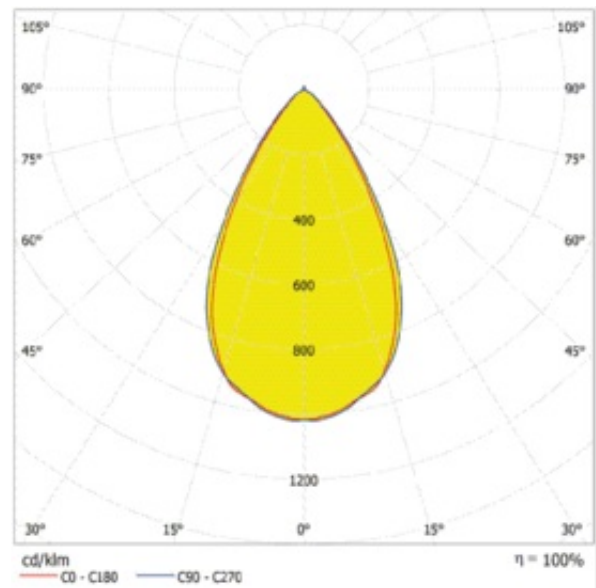

TECHNISCHE DATEN

Elektrische Daten

Nennleistung	15,00 W
Nennspannung	220...240 V
Netzfrequenz	50...60 Hz
Nennstrom	73,000 mA
Einschaltstrom	6,8 A
Einschaltstromdauer T_{h50}	35.4 μ s
Max. Anzahl der Leuchten Leitungsschutzschalter B16	118
Max. Anz. Leucht. an Sicherungsaut. C10 A	74
Max. Anzahl der Leuchten Leitungsschutzschalter C16	118
Netzleistungsfaktor λ	> 0,90
Oberschwingungsgehalt	< 20 %
Schutzklasse	I
Betriebsart	Integriertes Vorschaltgerät

Photometrische Daten

Lichtstrom	1575 lm
Lichtausbeute	105 lm/W
Farbtemperatur	3000 K
Lichtfarbe (Bezeichnung)	Kalt weiß
Farbwiedergabeindex Ra	> 80
Standardabweichung des Farbgleichs	≤ 6 sdc
Flimmerarm	Ja
Photobiologische Risikogruppe gemäß EN62778	RG0
Photobiologische Risikogruppe gemäß EN62471	RG1
Ausstrahlungswinkel	60 °
UGR	< 19

LDC typ cone

LDC typ polar

Maße & Gewicht

Durchmesser	90,00 mm
Höhe	107,00 mm
Produktgewicht	600,00 g

Materialien & Farben

Produktfarbe	Weiß
Gehäusefarbe	Weiß
Gehäusematerial	Aluminium Polycarbonat (PC)
Material Abdeckung	Polycarbonat (PC)
Material der lichtemittierenden Fläche	Glas
Glühdrahtprüfung nach IEC 60695-2-12	650 °C
Quecksilbergehalt der Lampe	0.0 mg