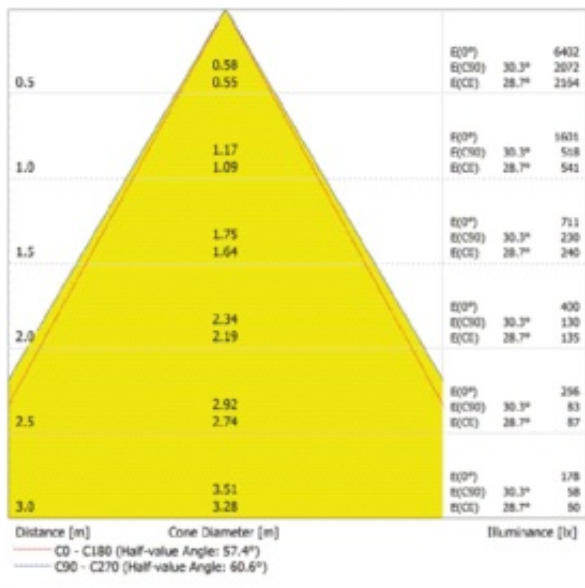

Produkteigenschaften

- Stoßfestigkeit: IK06
- Steckklemme für werkzeuglosen Anschluss
- Durchverdrahtung möglich
- Schutzart: IP65
- Lichtstrom: bis zu 4.950 lm
- Hohe Lichtausbeute: bis zu 110 lm/W
- Lebensdauer (L70/B50): 100.000 h (bei 25 °C)
- Umgebungstemperaturbereich bei Betrieb: -30...+40 °C

Photometrische Daten

Lichtstrom	1575 lm
Lichtausbeute	105 lm/W
Farbtemperatur	3000 K
Lichtfarbe (Bezeichnung)	Kalt weiß
Farbwiedergabeindex Ra	> 80
Standardabweichung des Farbgleichs	≤ 6 sdc
Flimmerarm	Ja
Photobiologische Risikogruppe gemäß EN62778	RG0
Photobiologische Risikogruppe gemäß EN62471	RG1
Ausstrahlungswinkel	60 °
UGR	< 19

LDC typ cone

LDC typ polar

Maße & Gewicht

Durchmesser	90,00 mm
Höhe	107,00 mm
Produktgewicht	600,00 g

Materialien & Farben

Produktfarbe	Weiß
Gehäusefarbe	Weiß
Gehäusematerial	Aluminium Polycarbonat (PC)
Material Abdeckung	Polycarbonat (PC)
Material der lichtemittierenden Fläche	Glas
Glühdrahtprüfung nach IEC 60695-2-12	650 °C
Quecksilbergehalt der Lampe	0.0 mg