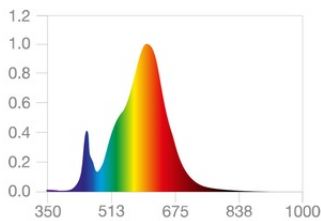

Produktvorteile

- Drahtlose Steuerung über App
- Einfache Installation und Nutzung
- Enthält kein Quecksilber
- Geringerer Energieverbrauch als Glüh- oder Halogenlampen

Produkteigenschaften

- Steuerbar mit der LEDVANCE SMART+ App (mit Minimum Android 8.0 oder iOS 14.0)
- Lichtfarbe über Tunable White einstellbar: Warmweiß bis Kaltweiß (2.700...6.500 K)
- RGB-Farbsteuerung, ca. 16 Mio. Farbmöglichkeiten einstellbar
- Dimmbar
- Netzwerkprotokoll: WiFi
- Lebensdauer bis zu 15.000 h
- Stimmenkontrolle über Hey Google oder Alexa möglich

Photometrische Daten

Lichtfarbe (Bezeichnung)	RGBTW
Lichtstromerhalt am Ende der Nennlebensdauer	0.93
Standardabweichung des Farbabgleichs	≤ 6 sdc _m
Nennlichtstrom	470 lm
Lichtstrom	470 lm
Lichtausbeute	97 lm/W
Einstellbare Farbtemperatur	2700...6500 K
Farbtemperatur	2700...6500 K
Farbwiedergabeindex Ra	80
Flimmer-Messgröße (Pst LM)	<1.0
Messgröße für Stroboskop-Effekte (SVM)	<0.4

EPREL Data Spectral Diagram LEDr
 AC42286 AC42287 AC42288
 RGBTW

Lichttechnische Daten

Ausstrahlungswinkel	320 °
Startzeit	0,5 s

Maße & Gewicht

Produktgewicht	100,00 g
Durchmesser	124,00 mm
Maximaler Durchmesser	124 mm
Länge	173,00 mm
Breite	124.00 mm
Höhe	124.00 mm
Außenkolben [PICOS]	G125